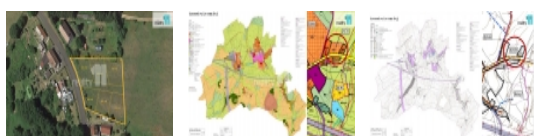

Pozemek je nepravidelného obdélníkového tvaru s orientací delších stran S-J, s možností oplocení do výšky 1,5 m.

Ze severní strany rozlehlé pastviny a z jižní strany je lemován místní komunikací III. třídy, podél které vede obecní kanalizace. Pozemek leží v proluce mezi stávající zástavbou dle ÚP na ploše BV - venkovská obytná zástavba smíšená. Viz územní plán. V okolí je řídká zástavba obytných a rekreačních objektů, s nerušenou vyhlídkou do okolí.

Napojení na obecní vodovodní řad s dostatečnou kapacitou je ve vzdálenosti cca. 50 m.

Viz územní plán. Dešťové vody budou svedeny do obecní kanalizace, která vede podél hranice pozemku, sousedícím s komunikací.

Podél hranice pozemku vede nadzemní NN s možností připojení do el. sítě, s dostatečnou kapacitou.

Budoucí výstavba bude napojena nově povoleným sjezdem na místní komunikaci

Celková plocha pozemku pro výstavbu RD v územním plánu je 4.250 m.

Bydlení venkovské, dvě nadzemní podlaží s obytným podkrovím, zastavitelná plocha 20%, zeleň 60%

Nájezd na D6 ve vzdálenosti 3 km. Směr K. Vary 7 km, Praha 115 km.

Ski areály:

Plešivec 28 km

Boží dar 34 km

Klínovec 37 km

Golfové resorty:

Golf resort Karlovy Vary 5 km

Golf klub Háje 12 km

Nemovitost nabízí

Reality 11