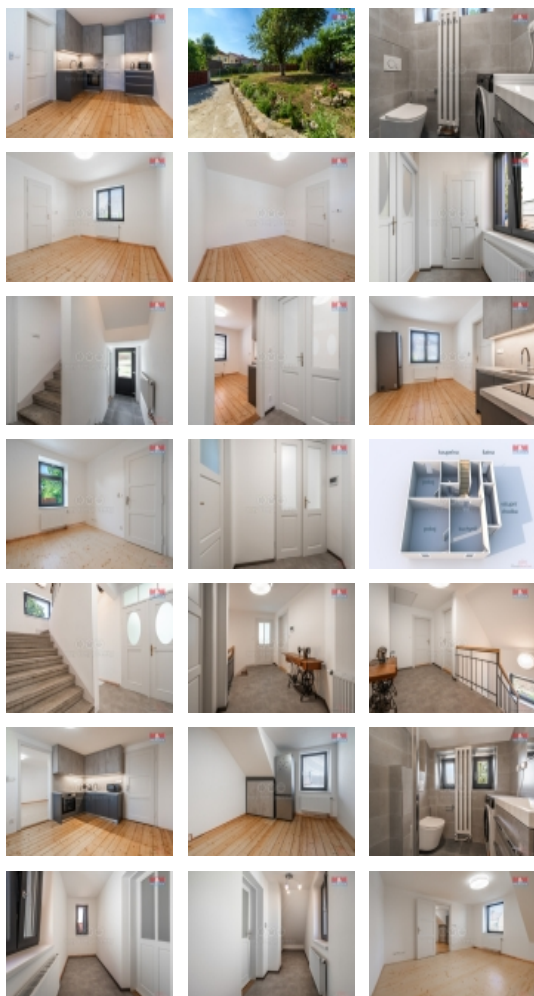

Informace o nemovitosti

Počet podlaží objektu 11