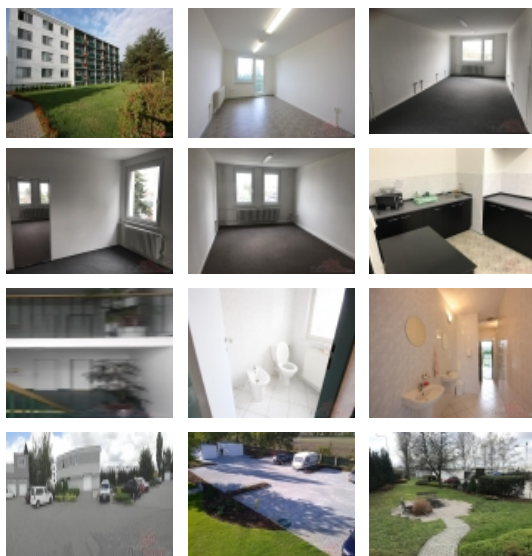

Pronájem kanceláří, Olomouc

Nemovitost nabízí

Elite real service, s.r.o.

Horní Lán 1327/6a
Nová Ulice, Olomouc, 77900

Realitní makléř

Veronika Lusková Mgr. Zdeněk

Gaďourek

Mobil: +420 774 922 922
elitereal@elitereal.cz

Pronájem kanceláří Železniční, Olomouc - Chválkovice

ČÍSLO ZAKÁZKY: N05509 TYP ZAKÁZKY: pronájem

LOKALITA: Olomouc, Železniční

Pronájem kanceláří Železniční, Olomouc - Chválkovice

Elite real service s.r.o. Vám v zastoupení majitele nabízí pronájem nebytových kancelářských prostor v uzavřeném areálu na ulici Železniční, Olomouc - Chválkovice. Kancelářské prostory o velikosti 20m² s balkonem (3,5m²) i bez balkonu. Nebytové prostory jsou situovány 2x kancelář ve 3.NP (1x s balkonem a 1x bez balkonu) nebo 3x kancelář ve 4.NP (všechny s balkonem). Vybavení: linoleum nebo koberec, radiátor, žaluzie. Možnost využití kuchyňky. Společné sociální zařízení je situováno na chodbě (WC, sprcha). Internet poskytuje olomoucká společnost Libli s.r.o. (dříve Fofrnet s.r.o.), se kterou si každý nájemník uzavírá smlouvu samostatně. Cena: 20m² je stanovena ve výši 5.530,-Kč/měs. pro neplátce DPH, 5.950,-Kč/měs. pro plátce DPH, 50m² ve výši 13.825,-Kč/měs. pro neplátce DPH, 14.875,-Kč/měs. pro plátce DPH. Inkaso: cena pronájmu zahrnuje veškeré energie, úklid i nočního vrátného. Vratná kauce majiteli jeden měsíční nájem. Parkovací stání je zdarma k dispozici před areálem společnosti nebo za poplatek v uzavřeném areálu firmy! Cena za parkovací místo uvnitř areálu je 300,- Kč + DPH/měsíc a není zahrnuta v nájmu. Zajímavá nabídka - doporučujeme prohlídku nemovitosti. Největší nabídku novostaveb - nových bytů, byty na prodej, byty k pronájmu a informace o naší dceřinné společnosti - naleznete na našich webových stránkách.

CENA: (za měsíc) **5 530,- Kč**

Informace o nemovitosti

Číslo podlaží v domě	4
Druh objektu	cihlová
Stav objektu	dobrý
Energetická třída	G - Mimořádně nevhodná
Vlastnictví	osobní
Vybaveno	Částečně zařízeno
Užitná plocha (m²)	20
Nebytové prostory (m²)	20
Druh prostor	Kanceláře