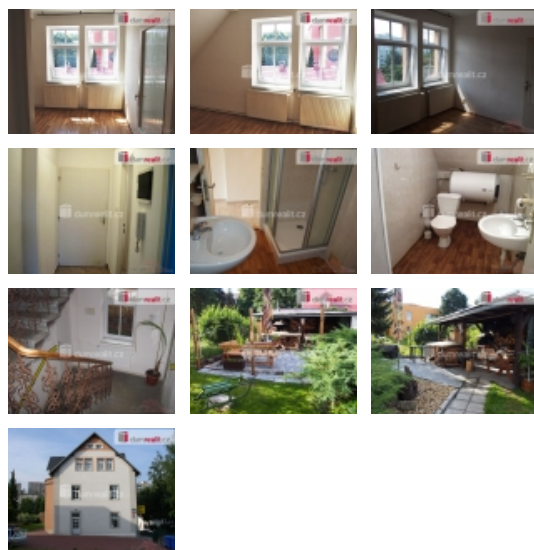

Informace o nemovitosti

Dispozice bytu 1+kk

Číslo podlaží v domě 3