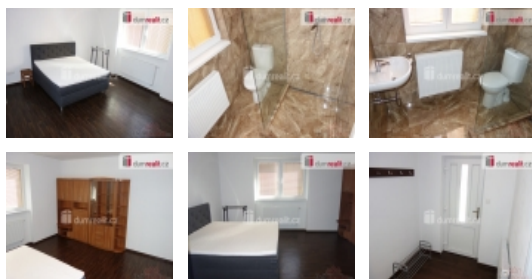

Pronájem bytu 1+1, 45 m2, OV, Břeclav, ul. Ostrov

dumrealit.cz®

Pronájem bytu 1+1, 45 m2, OV, Břeclav, ul. Ostrov

ČÍSLO ZAKÁZKY: 648704 TYP ZAKÁZKY: pronájem

LOKALITA: Břeclav, Ostrov

Pronájem bytu 1+1, 45 m2, OV, Břeclav, ul. Ostrov

(+ spotřeba energie 5.000,-Kč), Dumrealit.cz Vám zprostředkuje pronájem bytové jednotky o dispozicích 1+1, v hezké lokalitě Stará Břeclav. Byt je součástí rodinného domu, vyřešen naprosto samostatně. Má prostornou vstupní chodbu se zázemím pro pračku, koupelnu se sprchovým koutem a WC, průchozí kuchyň, a velkou ložnici. Součástí pronájmu je také stávající vybavení - kuchyňská linka, varná deska, trouba, digestoř, rychlovarná konvice, mikrovlnka, lednice s mrazákem, v ložnici obývací stěna, dvoulůžko. Parkování pro jeden automobil zajištěn před domem, internet v ceně. K převzetí klíčů je potřeba uhradit částku 52.000,-Kč. V této částce je již uhrazena vratná kauce 25.000,-Kč, nájem dopředu i provize RK). K pronájmu ihned. Ev. číslo: 648090. Energetický štítek: G

CENA: (za měsíc) **11 000,- Kč**

Informace o nemovitosti

Dispozice bytu	1+1
Číslo podlaží v domě	1
Počet podlaží objektu	1
Celková podlahová plocha (m2)	45
Druh objektu	cihlová
Stav objektu	velmi dobrý
Energetická třída	G - Mimořádně nevhodná
Vlastnictví	osobní
Počet míst k parkování	1

Nemovitost nabízí

dumrealit.cz