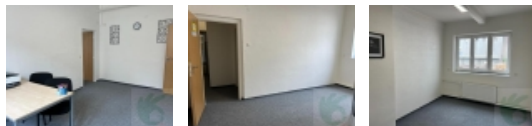

Pronájem komerčního objektu : Administrativní b., Mělník

Nemovitost nabízí

Brokers' Team

Dr. E. Beneše 1480
277 11 Neratovice