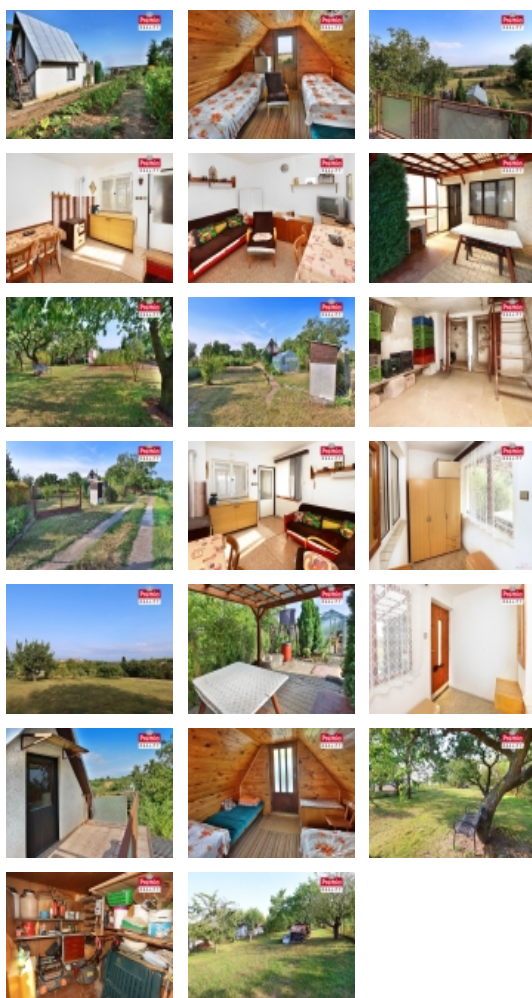

Prodej pozemku , zahrada, Znojmo

Prodej zahrady na Hradišti

ČÍSLO ZAKÁZKY: 2943 TYP ZAKÁZKY: prodej

LOKALITA: Znojmo

Prodej zahrady na Hradišti

Nabízíme k prodeji krásnou zahradu s chatou, situovanou v zahrádkářské oblasti nedaleko obce Znojmo-Hradiště. Zahrada o rozloze 967 m² poskytuje dostatek prostoru pro zahradničení i odpočinek. Na pozemku se nachází útulná chata s obytným podkrovím. K chatě náleží také zastřešená terasa a balkon s krásným výhledem do okolní zeleně, který vnáší do interiéru příjemnou atmosféru.

Chata je podsklepená a vybavená elektřinou, přičemž vytápění zajišťují kamna na tuhá paliva. Na zahradě je k dispozici studna, vrt, suchý záchod, skleník a kůlna. Přístup autem je možný přímo na pozemek, což usnadňuje dopravu i manipulaci s potřebným vybavením. Zahrada je pečlivě udržovaná, zatravněná a osázená množstvím různých ovocných i okrasných stromů, které poskytují stín a zajišťují soukromí.

Hradiště je vyhledávanou lokalitou díky snadné dostupnosti do centra Znojma, kde naleznete veškerou občanskou vybavenost včetně obchodů, restaurací a dalších služeb. Tato nemovitost je ideální volbou pro ty, kteří hledají klidné místo v přírodě, ale zároveň chtějí mít na dosah městskou infrastrukturu. Zahrada je v perfektním stavu, což je výsledkem pečlivé údržby současných majitelů.