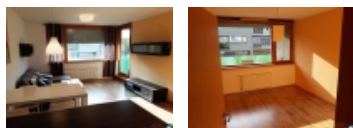

Pronájem bytu 2+kk, 62 m², OV, Praha 5, Jinonice - exkluzivně

2+kk/B, 62m², Praha 5 - Jinonice, nový, garážové stání

ČÍSLO ZAKÁZKY: B43206 TYP ZAKÁZKY: pronájem

LOKALITA: Praha 5, Jinonice

2+kk/B, 62m², Praha 5 - Jinonice, nový, garážové stání

Exkluzivně nabízíme k pronájmu byt 2+kk 62m² s lodžii, s garážovým stáním v krásné lokalitě u metra Nové Butovice, Byt je vybaven kuchyňskou linkou se sporákem se sklokeramickou deskou, troubou, mikrovlnnou troubou, myčkou, lednicí. Byt je vybaven jídelním stolem a sedací soupravou. V oknech jsou venkovní rolety. V bytě je komora se skříněmi a k bytu náleží i sklep. V koupelně je vana, pračka a je společná s WC. Byt je situován západním směrem do zeleně. Volný ihned k nastěhování. Doporučuji !

CENA: (za měsíc) **21 000,- Kč**