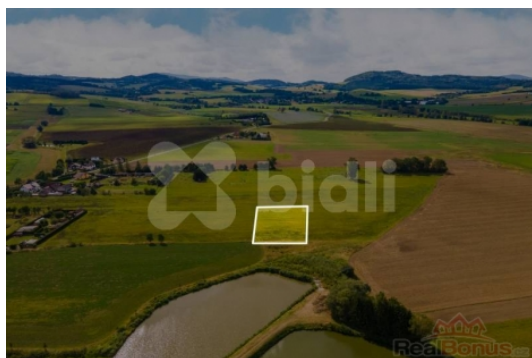

Prodej pozemku , určený k výstavbě RD, Nýrsko (okres Klatovy) - exkluzivně

Exkluzivní prodej pozemků 3324 m2, Nýrsko

ČÍSLO ZAKÁZKY: 224852 TYP ZAKÁZKY: prodej

LOKALITA: Nýrsko (okres Klatovy)

Exkluzivní prodej pozemků 3324 m2, Nýrsko

V exkluzivním zastoupení si Vám dovoluujeme nabídnout jedinečný pozemek vhodný k zástavbě rodinným domem. Pozemek má velkorysou výměru 3324 m2 a má již zbudovaný elektrický sloupek.

Velkým benefitem tohoto pozemku je výborná lokalita krásné Šumavy s nádherným výhledem na okraji obce.

Obec Nýrsko disponuje veškerou občanskou vybaveností.

Vhodné k bydlení či hospodaření!

Náš tip!

CENA: (za nemovitost) **6 648 000,- Kč**

Informace o nemovitosti

Vlastní pozemek (m2)	3324
Umístění objektu	klidná část obce
Elektřina	230 V
Plocha parcely (m2)	3324
Komunikace	neupravená
Druh pozemku	pro bydlení
Druh zápisu v katastru	katastr nemovitostí
Druh číslování parcely	Pozemková parcela
Přístup k pozemku	ano