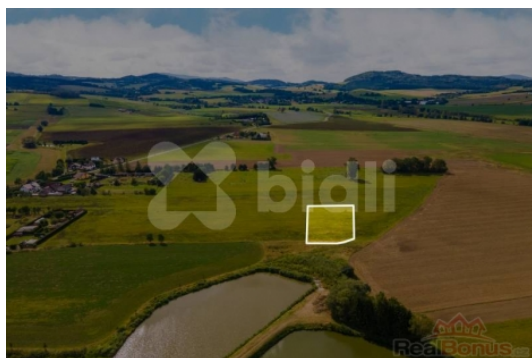

Prodej pozemku , určený k výstavbě RD, Nýrsko (okres Klatovy) - exkluzivně

Exkluzivní prodej pozemku 3036 m2, Nýrsko m2

ČÍSLO ZAKÁZKY: 224853 TYP ZAKÁZKY: prodej

LOKALITA: Nýrsko (okres Klatovy)

Exkluzivní prodej pozemku 3036 m2, Nýrsko m2

V exkluzivním zastoupení si Vám dovolujeme nabídnout jedinečný pozemek vhodný k zástavbě rodinným domem. Pozemek má velkorysou výměru 3036 m2 a má již zbudovaný elektrický sloupek.

Velkým benefitem tohoto pozemku je výborná lokalita krásné Šumavy s nádherným výhledem na okraji obce.

Obec Nýrsko disponuje veškerou občanskou vybaveností.

Vhodné k bydlení či hospodaření!

Náš tip!

CENA: (za nemovitost) **6 072 000,- Kč**

Informace o nemovitosti

Vlastní pozemek (m2)	3036
Umístění objektu	klidná část obce
Elektřina	230 V
Plocha parcely (m2)	3036
Komunikace	neupravená
Druh pozemku	pro bydlení
Druh zápisu v katastru	katastr nemovitostí
Druh číslování parcely	Pozemková parcela
Přístup k pozemku	ano