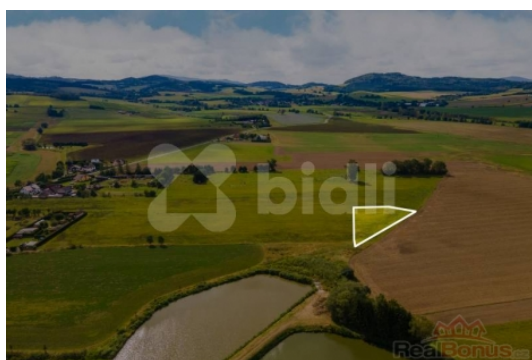

Prodej pozemku , určený k výstavbě RD, Nýrsko (okres Klatovy) - exkluzivně

## Exkluzivní prodej pozemku 4399 m2, Nýrsko m2

ČÍSLO ZAKÁZKY: 224854 TYP ZAKÁZKY: prodej

LOKALITA: Nýrsko (okres Klatovy)

### Exkluzivní prodej pozemku 4399 m2, Nýrsko m2

V exkluzivním zastoupení si Vám dovolujeme nabídnout jedinečný pozemek vhodný k zástavbě rodinným domem. Pozemek má velkorysou výměru 4399 m2 a má již zbudovaný elektrický sloupek.

Velkým benefitem tohoto pozemku je výborná lokalita krásné Šumavy s nádherným výhledem na okraji obce.

Obec Nýrsko disponuje veškerou občanskou vybaveností.

Vhodné k bydlení či hospodaření!

Náš tip!

CENA: (za nemovitost) **8 798 000,- Kč**