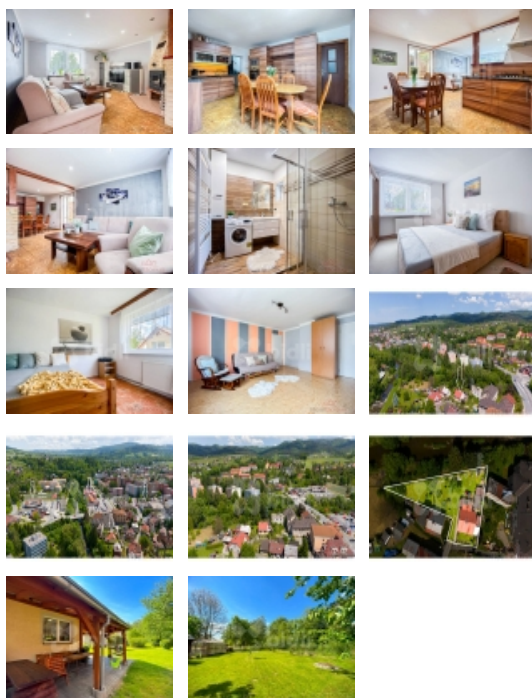

Informace o nemovitosti

Počet podlaží objektu	2
Druh objektu	cihlová
Stav objektu	dobrý
Vlastnictví	osobní
Vlastní pozemek (m²)	1091
Vybavení	zahrada podkroví
Umístění objektu	centrum
Telekomunikace	Telefon
Vybaveno	Částečně zařízeno
Topení	Ústřední - tuhá paliva
Doprava	silnice autobus
Elektřina	230 V 380 V