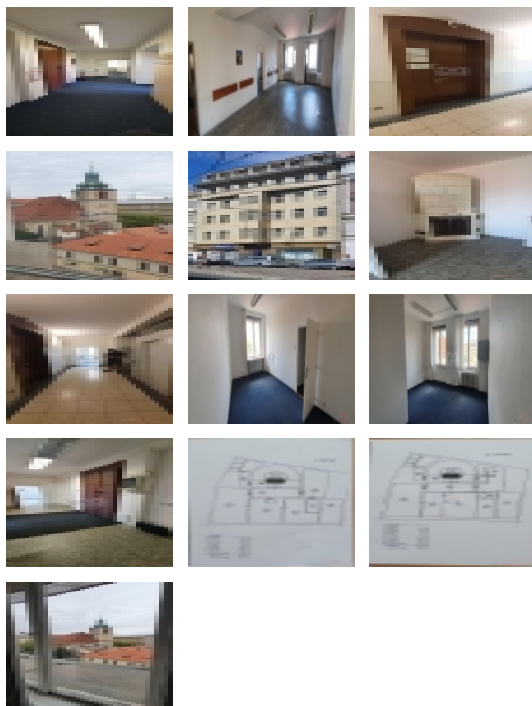

Pronájem komerčního objektu : Administrativní b., Praha 1, Nové Město - exkluzivně

Kancelářské prostory 294,7 m², 11 kanceláří, Praha 1- Nové město ulice Jindřišská

ČÍSLO ZAKÁZKY: 92/812 TYP ZAKÁZKY: pronájem

LOKALITA: Praha 1, Nové Město, Jindřišská

Kancelářské prostory 294,7 m², 11 kanceláří, Praha 1- Nové město ulice Jindřišská

Nabízíme k pronájmu 2 samostatné kancelářské celky 294 m² (patro 4 a 5 patro) umístěné v kancelářské budově s výtahem v zajímavé lokalitě Prahy 1- Nové Město ulice Jindřišská. Kanceláře jsou vybaveny pc sítěmi. Jedná se o 11 kanceláří a 2x sociální zařízení další podrobnosti viz plánek. Ústřední plynové topení. Na podlahách koberec a PVC. Výborná dopravní dostupnost stanice TRAM před domem, metro A můstek 1 st. TRAM. Možnost rozšíření o další dvě patra (148,5m² a 163m² celkem tedy až na 607m²). Veškeré správní úřady v pěší dostupnosti. Prohlídky možné po dohodě. Plánky na vyžádání.

CENA: (za měsíc) **60 000,- Kč**

Informace o nemovitosti

Číslo podlaží v domě	5
Počet podlaží objektu	6
Celková podlahová plocha (m²)	295
Druh objektu	cihlová
Stav objektu	dobrý
Počet podlaží pod zemí	1
Vlastní pozemek (m²)	295
Vybavení	výtah
Umístění objektu	centrum
Vybaveno	Částečně zařízeno
Elektřina	230 V
Připojení na internet	Jiné
Celková plocha (m²)	295
Účel budovy	Administrativní b.
Výrobní plocha (m²)	295
Zastavěná plocha (m²)	295
Plocha parcely (m²)	295