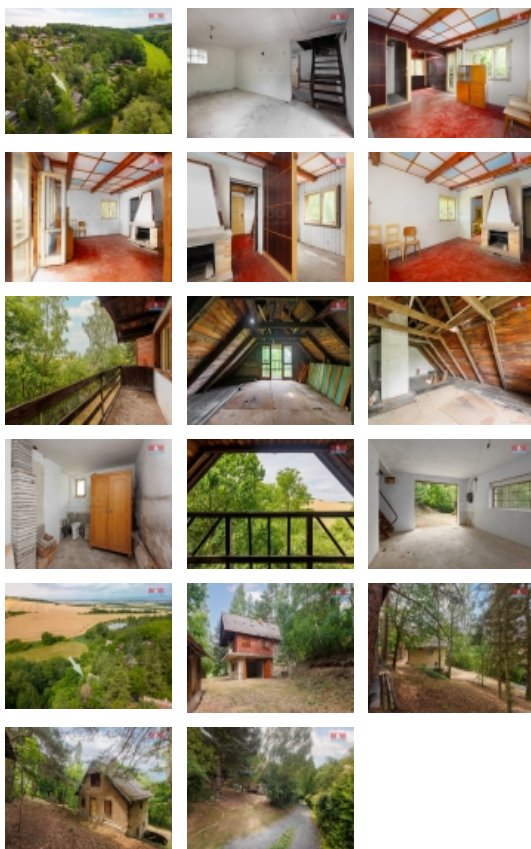

Informace o nemovitosti

Stav objektu	dobrý
Vlastnictví	osobní
Vlastní pozemek (m²)	1174
Umístění objektu	klidná část obce
Doprava	silnice
Elektřina	230 V
Odpad	ČOV pro celý objekt
Druh pozemku	zahrada
Inženýrské sítě	Kanalizace Elektřina