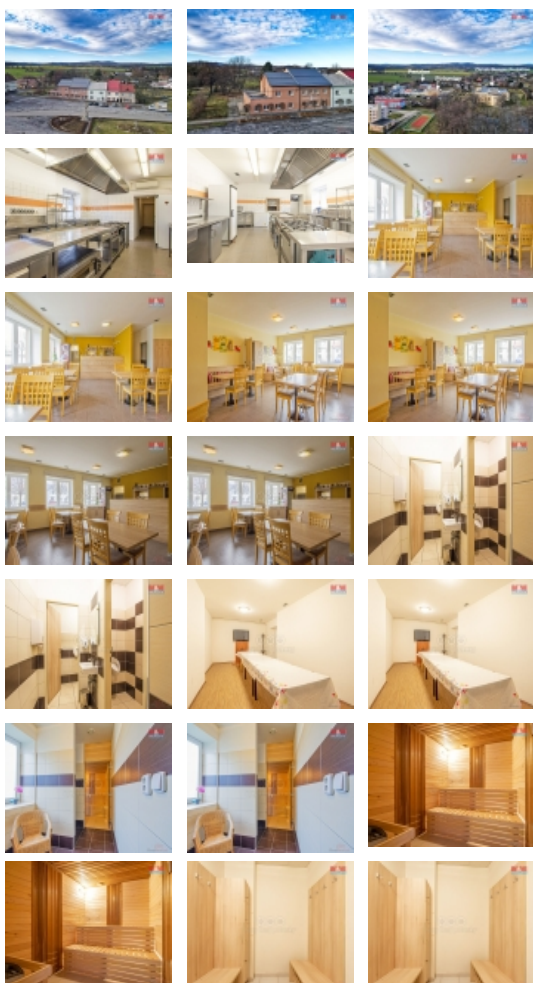

Informace o nemovitosti

Číslo podlaží v domě	3
Počet podlaží objektu	3
Druh objektu	cihlová
Stav objektu	velmi dobrý
Vlastnictví	osobní
Vybavení	zahradka
Umístění objektu	centrum
Telekomunikace	Internet
Vybaveno	Nezařizeno