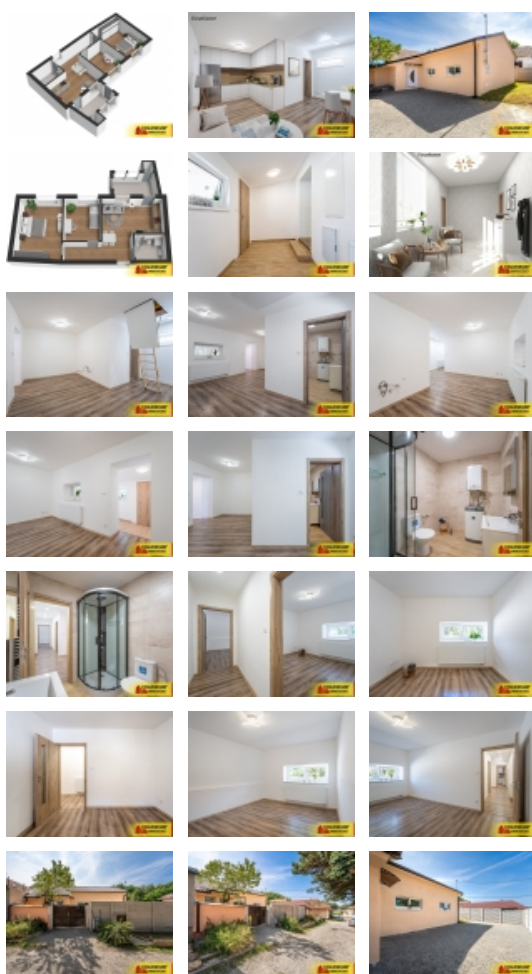

Prodej rohového RD, 80 m², Moravský Krumlov, Rakšice (okres Znojmo)

Moravský Krumlov - Rakšice, RD 3+kk, 80 m², po rekonstrukci, dvorek - rodinný dům

ČÍSLO ZAKÁZKY: E144B300 TYP ZAKÁZKY: prodej

LOKALITA: Moravský Krumlov, Rakšice (okres Znojmo)

Moravský Krumlov - Rakšice, RD 3+kk, 80 m², po rekonstrukci, dvorek - rodinný dům

Exkluzivně Vám nabízíme ke koupi krásně zrekonstruovaný rodinný dům, který je v těchto dnech připraven otevřít své dveře novým majitelům. Tento domov nabízí ideální kombinaci moderního bydlení a klidné vesnické atmosféry, což činí z něj perfektní místo pro život Vaší rodiny.

Klíčové vlastnosti:

Dispozice 3+kk - ideální pro menší rodinu nebo pár, který hledá útulné a prakticky řešené bydlení.

Kompletní rekonstrukce v roce 2023 až 2024 - vše od střešky po podlahy bylo zrekonstruováno a obnoveno s důrazem na kvalitu a funkčnost.

Nová střecha a zateplení a snižuje náklady na vytápění.

Moderní vybavení - plynové vytápění s měděnými rozvody, deskové radiátory s termo hlavice, nová elektřina a vodovodní systémy.

Kvalitní podlahy - odolná plovoucí podlaha a estetická dlažba na verandě a v koupelně.

Úložné prostory - využitelná půda nabízí extra místo pro vaše potřeby.

Exteriér a okolí:

Dvorek s možností vlastního využití - částečně zatravněný a připravený k dalšímu upravení dle vašich představ. Ideální pro relaxaci nebo jako prostor pro děti.

Betonová zeď - zajistí soukromí a bezpečí Vašeho nového domova. Součástí ceny je i nová dřevěná brána na dodání čekáme.