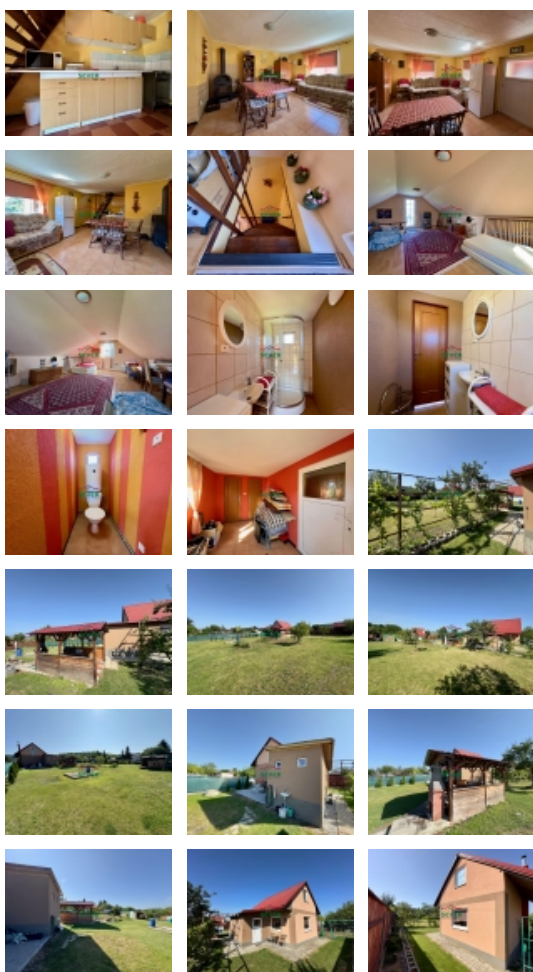

Informace o nemovitosti

Číslo podlaží v domě	1
Počet podlaží objektu	2
Celková podlahová plocha (m2)	60
Druh objektu	cihlová
Stav objektu	po rekonstrukci
Vlastní pozemek (m2)	800
Umístění objektu	klidná část obce
Vybaveno	Nezařízeno
Topení	Lokální - tuhá paliva
Elektřina	230 V
Připojení na internet	Jiné
Celková plocha (m2)	800
Zastavěná plocha (m2)	30
Plocha parcely (m2)	800
Užitná plocha (m2)	60