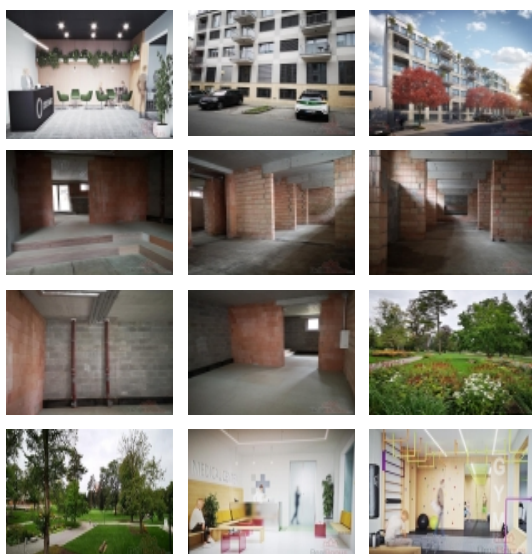

Prodej komerčního prostoru, Zlín

Nemovitost nabízí

Redona

Březnická 5565
760 01 Zlín

Prodej komerčních prostor v centru Zlína

ČÍSLO ZAKÁZKY: 271 TYP ZAKÁZKY: prodej

LOKALITA: Zlín, Sadová

Prodej komerčních prostor v centru Zlína

Představujeme vám jedinečnou nabídku komerčních prostor v REZIDENCI SADOVÁ. Objekt se nachází v samém srdci Zlína vedle parku Komenského. Prostory jsou nabízeny ve stavu hrubé stavby s páteřními rozvody instalací a jsou připraveny pro dokončení podle požadavku kupujícího. Komerční prostory se nabízejí včetně dvou parkovacích stání v suterénu rezidence. Prohlídky pro zájemce po dohodě na tel. 777555295.

CENA: (za m2) **35 000,- Kč**

Informace o nemovitosti

Číslo podlaží v domě	1
Celková podlahová plocha (m2)	292
Druh objektu	cihlová
Stav objektu	určený k demolici
Energetická třída	G - Mimořádně nevhodná
Vlastnictví	jiné
Vybaveno	Nezařízeno
Stáří objektu	2022
Počet míst k parkování	2
Zastavěná plocha (m2)	2008
Užitná plocha (m2)	292
Nebytové prostory (m2)	292
Plocha obchodů (m2)	292
Druh prostor	Jiné