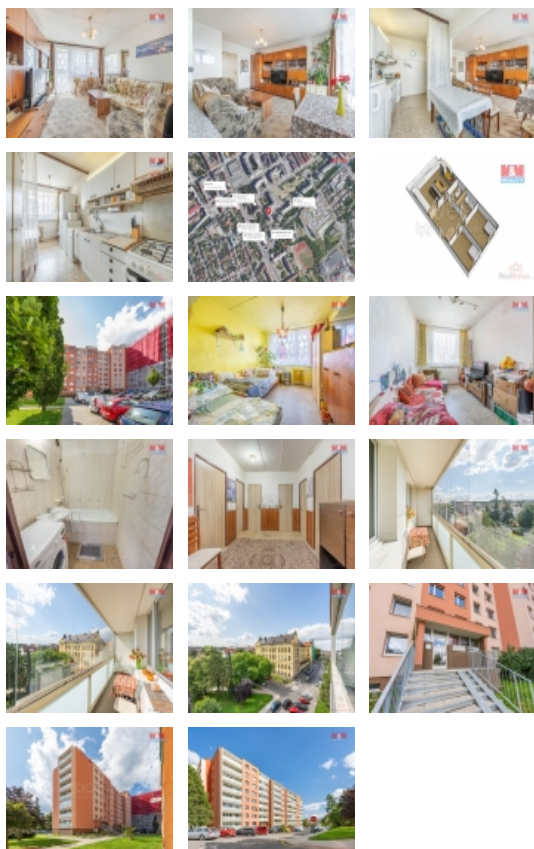

Informace o nemovitosti

Dispozice bytu	3+1
Číslo podlaží v domě	6
Počet podlaží objektu	1
Druh objektu	panelová
Stav objektu	před rekonstrukcí
Vlastnictví	osobní
Vybavení	výtah lodžie sklep
Umístění objektu	klidná část obce