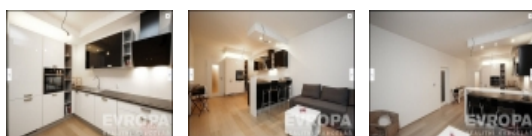

Pronájem bytu 2+kk, 60 m², OV, Praha 4, Michle, ul. Nuselská

Krásný byt, novostavba 2+kk, 60m²/balkon, Praha 4

ČÍSLO ZAKÁZKY: 911498 TYP ZAKÁZKY: pronájem

LOKALITA: Praha 4, Michle, Nuselská

Krásný byt, novostavba 2+kk, 60m²/balkon, Praha 4

Nabízíme k pronájmu příjemný byt dispozice 2+kk, plocha 60m², nachází se v novostavbě kolaudované 2016, rezidenční projekt ArtDec vznikl z koncepce Art Deco, jejíž původ nalezneme ve Francii počátku 20. století a je tradičně spojována s moderní architekturou, designem a obecně luxusem, který každý z nás ve svém životě vyžaduje. Byt se skládá z předsíně (prostorne chodby), se vstupem do obytných místností, koupelny se sprchou a toaletou, dále prostorného světlého obývacího pokoje s balkonem spojeného s kuchyňskou částí a jídelním koutem, kuchyňská linka kompletně vybavena spotřebiči, lednice, myčka, skl. deska, trouba, digestoř. Samostatná ložnice, komora s pračkou, je velmi dobře stavebně řešený v nadstandardu, vhodný pro náročného uživatele. V místě je maximální občanská vybavenost a dostupnost na mhd, tram. zastávka nedaleko od domu. Doporučujeme. K nastěhování volný ihned.

CENA: (za měsíc) **22 000,- Kč**

Nemovitost nabízí

evropa services czech

U Zvonařky 358/10
Praha 2