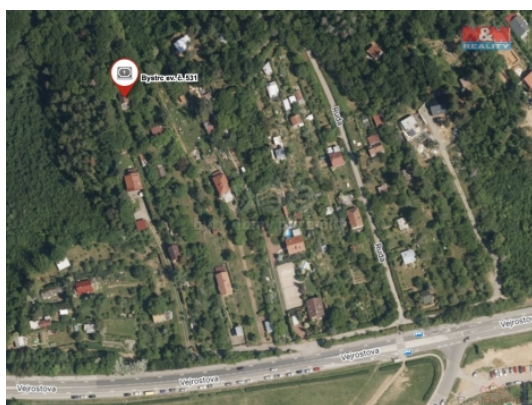

Nemovitost nabízí

M&M reality holding a. s.

Krakovská 1675/2
Praha - Nové Město
11000

Prodej 1/4 chaty v Brně

ČÍSLO ZAKÁZKY: 882100 TYP ZAKÁZKY: prodej

LOKALITA: Brno, Bystrc (okres Brno-město)

Prodej 1/4 chaty v Brně

Nabízíme k prodeji ideální 1/4 podíl chaty v malebné a klidné části Brno - Bystrc.

Tato samostatně stojící chata se nachází na vlastním pozemku o rozloze 800 m² a je situována v krásném a nerušeném prostředí části obce.

Chata má celkovou užitnou plochu 58 m² a nabízí obytný prostor rozdělený do několika místností ve dvou nadzemních podlažích.

Konstrukce je smíšená a celkový stav nemovitosti je velmi dobrý, což umožňuje okamžité užívání bez nutnosti větších oprav.

Toto místo je ideální pro víkendové pobyty, relaxaci a útěk od ruchu města, přesto však s výbornou dostupností do centra Brna.

Autem lze zajet až přímo na pozemek, popřípadě MHD je na pěší chůzi.

Vhodné jako investice.

CENA: (za nemovitost) **590 000,- Kč**

Informace o nemovitosti

Počet podlaží objektu	1
Druh objektu	smíšená
Stav objektu	velmi dobrý
Vlastnictví	osobní
Vlastní pozemek (m²)	800