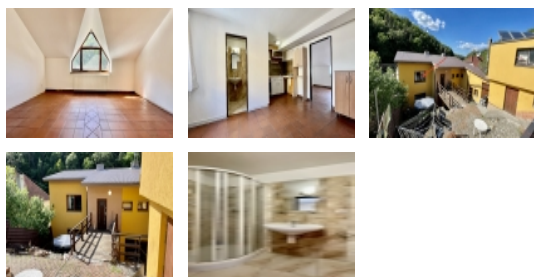

Pronájem bytu 2+kk, 0 m2, OV, Zlín, Jaroslavice, ul. V Dolině

Nemovitost nabízí

LeoReal spol. s r.o.

Blatnická 4219/4
62800 Brno

Realitní makléř

Roman Kubina

Mobil: +420 608 313 335
r.kubina@leoreal.cz

Pronájem bytu 2+kk Zlín - Jaroslavice

ČÍSLO ZAKÁZKY: 1248 TYP ZAKÁZKY: pronájem

LOKALITA: Zlín, Jaroslavice, V Dolině

Pronájem bytu 2+kk Zlín - Jaroslavice

Nabízím pronájem bytu 2+kk v menším bytovém domě ve Zlíně - Jaroslavicích. Byt se pronajímá nezařizen přesně podle fotografií, k nastěhování je ihned. Nájemné činí 9000 a celkové energie 5000. Při podpisu smlouvy se platí vratná kauce 18000,- nájemné s inkasem 14000. poplatek za zprostředkování 14000,-

CENA: (za měsíc) **9 000,- Kč**

Informace o nemovitosti

Dispozice bytu	2+kk
Číslo podlaží v domě	1
Druh objektu	cihlová
Stav objektu	dobrý
Energetická třída	G - Mimořádně ne hospodárná
Vlastnictví	osobní
Umístění objektu	klidná část obce
Odpad	Městská kanalizace
Užitná plocha (m2)	40
Komunikace	asfaltová
Charakter okolní zástavby	obytná