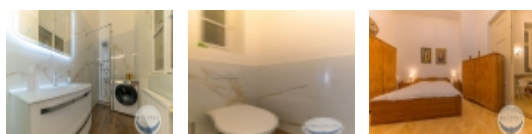

Pronájem bytu 2+kk, 60 m², OV, Praha 1, Nové Město, ul. Opletalova

Pronájem bytu zařízeného 2+kk 60 m, Praha 1 - Opletalova

ČÍSLO ZAKÁZKY: 9001150 TYP ZAKÁZKY: pronájem

LOKALITA: Praha 1, Nové Město, Opletalova

Pronájem bytu zařízeného 2+kk 60 m, Praha 1 - Opletalova

Exkluzivně zprostředkují pronájem zařízeného bytu 2+kk, o rozloze 60 m², ve zvýšeném přízemí cihlové budovy v Opletalově ulici, Praha 1 - Nové Město. Byt je vybaven starožitným nábytkem a sestává z haly s kuchyňským koutem, obývacího pokoje, průchozí ložnice a koupelny se sprchovým koutem. Záloha za služby, včetně spotřeby elektrické energie, činí 3 200 Kč měsíčně pro jednu osobu, každá další osoba + 300 Kč. Byt je vhodný maximálně pro dvě dospělé osoby.

Byt se nachází v atraktivní lokalitě s výbornou dopravní dostupností. V okolí najdete stanice metra Hlavní nádraží (linka C) a Muzeum (linky A a C), které jsou v pěší vzdálenosti, a několik tramvajových zastávek, což zajišťuje snadný přístup do dalších částí Prahy. V blízkosti se nachází obchodní centrum Palladium, kde najdete širokou škálu obchodů, restaurací a služeb, a několik menších obchodů a supermarketů. Opletalova ulice a její okolí jsou bohaté na různé restaurace, kavárny a bary, kde si můžete vychutnat jak místní, tak mezinárodní kuchyni. V okolí je také několik divadel, například Divadlo Hybernia a Státní opera, stejně jako kina a galerie, kde si můžete užít kulturní a umělecké zážitky. Nedaleko je také několik parků, jako například Vrchlického sady, kde si můžete odpočinout nebo se projít.

Při uzavření nájemní smlouvy je nutné uhradit odměnu realitní kanceláře a vratnou kauci ve výši jednoho nájmu. Internet lze sjednat u poskytovatelů O2, Vodafone nebo T-Mobile. Nájemní smlouva může být uzavřena i na krátkou dobu, s možností prodloužení v případě oboustranné spokojenosti. Byt je ihned k dispozici a nelze jej podnajmout v rámci Airbnb.

Lokalita bytu je ideální pro ty, kteří hledají pohodlné bydlení v centru města s veškerou občanskou vybaveností na dosah ruky. Vše doporučuji prohlídku. Do not hesitate to contact me if you are English speaker.

CENA: (za měsíc) **25 000,- Kč**

Nemovitost nabízí

RELITAS - realitní asociace

s.r.o.