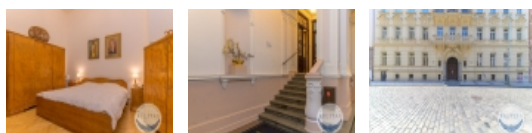

Pronájem bytu 2+kk, 60 m², OV, Praha 1, Nové Město, ul. Opletalova

Pronájem bytu zařízeného 2+kk 60 m, Praha 1 - Opletalova

ČÍSLO ZAKÁZKY: 9001150 TYP ZAKÁZKY: pronájem

LOKALITA: Praha 1, Nové Město, Opletalova

Pronájem bytu zařízeného 2+kk 60 m, Praha 1 - Opletalova

Exkluzivně zprostředkují pronájem zařízeného bytu 2+kk, o rozloze 60 m², ve zvýšeném přízemí cihlové budovy v Opletalově ulici, Praha 1 - Nové Město. Byt je vybaven starožitným nábytkem a sestává z haly s kuchyňským koutem, obývacího pokoje, průchozí ložnice a koupelny se sprchovým koutem. Záloha za služby, včetně spotřeby elektrické energie, činí 3 200 Kč měsíčně pro jednu osobu, každá další osoba + 300 Kč. Byt je vhodný maximálně pro dvě dospělé osoby.

Byt se nachází v atraktivní lokalitě s výbornou dopravní dostupností. V okolí najdete stanice metra Hlavní nádraží (linka C) a Muzeum (linky A a C), které jsou v pěší vzdálenosti, a několik tramvajových zastávek, což zajišťuje snadný přístup do dalších částí Prahy. V blízkosti se nachází obchodní centrum Palladium, kde najdete širokou škálu obchodů, restaurací a služeb, a několik menších obchodů a supermarketů. Opletalova ulice a její okolí jsou bohaté na různé restaurace, kavárny a bary, kde si můžete vychutnat jak místní, tak mezinárodní kuchyni. V okolí je také několik divadel, například Divadlo Hybernia a Státní opera, stejně jako kina a galerie, kde si můžete užít kulturní a umělecké zážitky. Nedaleko je také několik parků, jako například Vrchlického sady, kde si můžete odpočinout nebo se projít.

Při uzavření nájemní smlouvy je nutné uhradit odměnu realitní kanceláře a vratnou kauci ve výši jednoho nájmu. Internet lze sjednat u poskytovatelů O2, Vodafone nebo T-Mobile. Nájemní smlouva může být uzavřena i na krátkou dobu, s možností prodloužení v případě oboustranné spokojenosti. Byt je ihned k dispozici a nelze jej podnajmout v rámci Airbnb.

Lokalita bytu je ideální pro ty, kteří hledají pohodlné bydlení v centru města s veškerou občanskou vybaveností na dosah ruky. Vše doporučuji prohlídku. Do not hesitate to contact me if you are English speaker.

CENA: (za měsíc) **25 000,- Kč**

Nemovitost nabízí

RELITAS - realitní asociace

s.r.o.