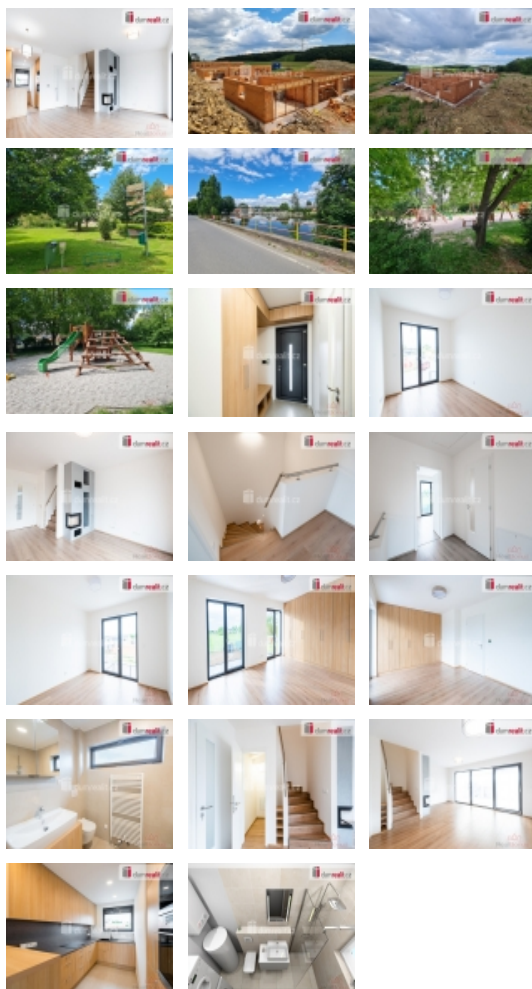

Prodej řadového RD, 106 m2, Mořina (okres Beroun)

dumrealit.cz®

Prodej řadového RD, 106 m2, Mořina (okres Beroun)

ČÍSLO ZAKÁZKY: 649030 TYP ZAKÁZKY: prodej

LOKALITA: Mořina (okres Beroun)

Prodej řadového RD, 106 m2, Mořina (okres Beroun)

, Michelle Reality Vám s obrovským potěšením představuje exkluzivní prodej naprosto výjimečného řadového rodinného domu 4+kk s vlastní zahradkou, který zaručeně splní i ta nejnáročnější očekávání! Každá jednotka tohoto luxusního komplexu nabízí dvě komfortní parkovací stání v uzavřeném a bezpečném areálu.

V přízemí tohoto úchvatného domu se rozprostírá impozantní obývací pokoj s kuchyňským koutem, ideální pro rodinná setkání a oslavy. K dispozici je zde také praktická technická místnost a elegantní koupelna vybavená umyvadlem, WC a moderním sprchovým koutem. Patro domu nabízí klid a soukromí ve třech nádherných pokojích, včetně hlavní ložnice s velkolepými francouzskými okny, která zajišťují nádherné výhledy a přívál denního světla. Druhá koupelna na patře je vybavena vanou, umyvadlem a WC, což poskytuje maximální komfort.

Tento dům je vybaven špičkovým teplovodním podlahovým vytápěním s kondenzačním kotlem pro dokonalý tepelný komfort a keramickým komínem s přípravou pro krb, což dodává interiéru na útulnosti a stylu. Impozantní interiérové dveře o výšce 2100 mm přidávají na luxusu a eleganci. Panoramatická posuvná okna v obývacím pokoji vedou přímo na zahradu a propojují interiéru s exteriérem, což přináší jedinečný pocit prostoru a propojení s přírodou.