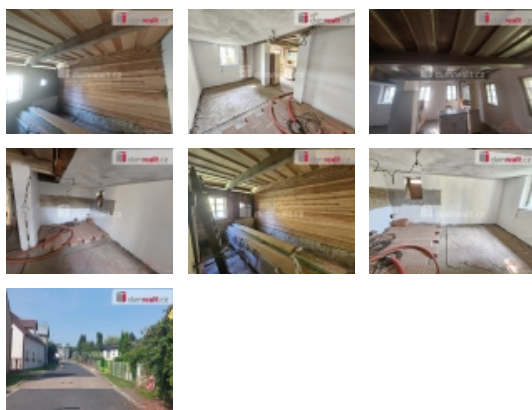

Informace o nemovitosti

Počet podlaží objektu	2
Celková podlahová plocha (m²)	100

Nemovitost nabízí

dumrealit.cz