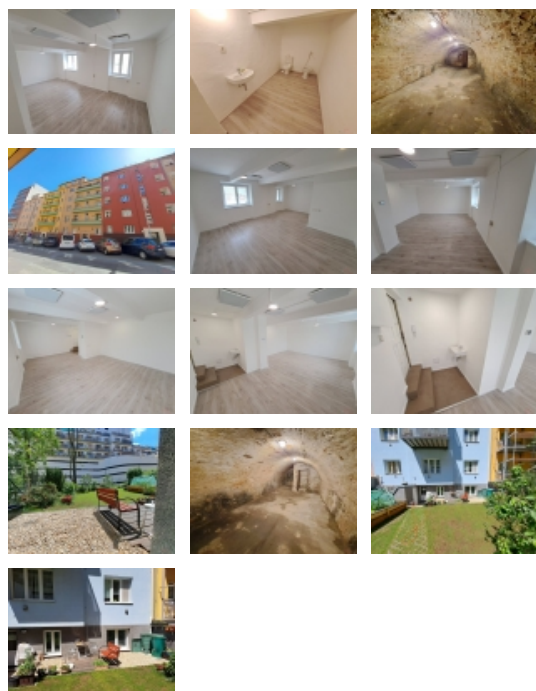

Informace o nemovitosti

Počet podlaží objektu	7
Druh objektu	cihlová
Stav objektu	velmi dobrý
Energetická třída	G - Mimořádně nevhodná
Počet podlaží pod zemí	1
Výška stropu (mm)	2
Umístění objektu	centrum