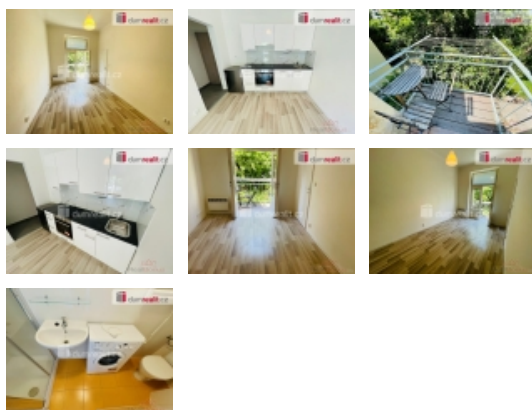

Pronájem bytu 1+kk, 22 m2, OV, Praha 5, Smíchov, ul. Na Skalce

+poplatky, Dumrealit.cz Vám zprostředkuje možný pronájem nového zrekonstruovaného bytu 1+kk 22 m na Praze 5 s orientací do zahrady. Vstup do předsíně, dále do hlavní místnosti s kuchyní. Koupelna je spojená s toaletou a je vybavena novou pračkou. Hlavní místnost je spojena s kuchyňským koutem, kde se nachází nová kuchyňská linka, sklokeramická varná deska, trouba a lednice s mrazákem. Byt disponuje krásným balkonem, který je orientován do zahrady. Byt se jinak nabízí jako nezařízený. V blízkosti je krásný park, který je po renovaci. V docházkové vzdálenosti je metro anděl, tram, autobus, vlakové nádraží, několik obchodů a služeb. Kousek od domu pětihvězdičkové obchodní centrum Nový Smíchov, náplavka a nově Manifesto Market. Klidné bydlení. Bez zvířat. Vhodné pouze pro jednu osobu. K nastěhování ihned. Doporučuji. Ev. číslo: 648429. Energetický štítek: G