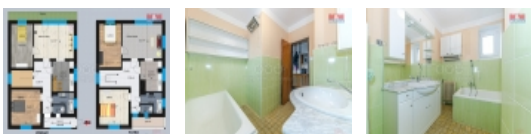

Prodej pozemku , určený k výstavbě RD, Močovice (okres Kutná Hora)

M&M reality holding, a.s.

Prodej pozemku k bydlení, 2021m², Močovice

ČÍSLO ZAKÁZKY: 865834 TYP ZAKÁZKY: prodej

LOKALITA: Močovice (okres Kutná Hora)

Prodej pozemku k bydlení, 2021m², Močovice

Nabízíme k prodeji velký pozemek o rozloze 2021 m² v klidné části obce Močovice, na okraji obce s výbornou dostupností a soukromím. Na pozemku aktuálně stojí dva cihlové domy, celkem s 10 místnostmi a užitnou plochou 226 m². Dále jsou na pozemku menší stavby, možné využít jako garáž, dílnu nebo sklad. Areál nabízí mnohostranné využití - možnost další výstavby na rozlehlém pozemku, případně jiné komerční využití.

Díky své samostatné poloze nabízí soukromí, ale zároveň je v dosahu všech služeb a infrastruktury.

CENA: (za nemovitost) **9 994 999,- Kč**

Informace o nemovitosti

Stav objektu	dobrý
Vlastnictví	osobní
Vlastní pozemek (m²)	2021
Vybavení	sklep
Umístění objektu	okrajová zástavba
Topení	Lokální - tuhá paliva
Doprava	silnice MHD autobus
Elektřina	230 V 380 V
Voda	dálkový vodovod vlastní studna
Odpad	Městská kanalizace Septik
Občanská vybavenost	Školka Zdravotnická zařízení Kompletní síť obchodů a služeb