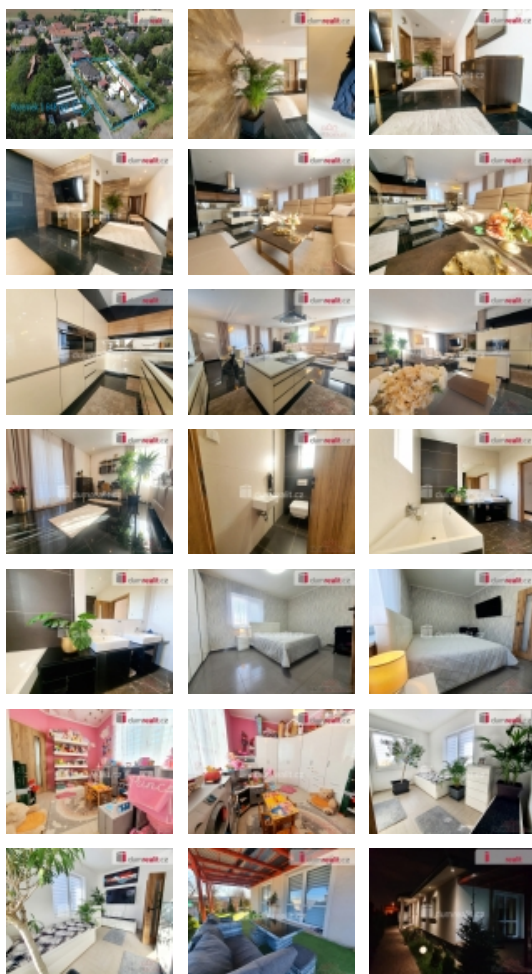

Prodej samostatného RD, 169 m², Brandýs nad Labem-Stará Boleslav, Popovice (okres Praha-východ)

dumrealit.cz[®]

Prodej samostatného RD, 169 m², Brandýs nad Labem-Stará Boleslav, Popovice (okres Praha-východ)

, Dumrealit.cz Vám zprostředkuje exkluzivně prodej velmi hezkého rodinného domu z roku 2011, který se nachází v žádané lokalitě v blízkosti Prahy, ve městě Brandýs nad Labem - Stará Boleslav/část Popovice. Tento cihlový dům s izolací o užitné ploše 169,24 m (možnost využití podkroví) a dispozici 4+kk je jednopodlažní bungalov a nachází se na pozemku o výměře 1648 m. V přízemí je dům tvořen následovně: zádveří se vstupem na toaletu a technickou místností a dále přes chodbu, ze které se dostaneme do jednotlivých pokojů, a to především do prostorného obývacího pokoje s kuchyňským koutem a spíží (kuchyně indukční varná deska, trouba, myčka, digestoř, lednice s mrazákem) s přímým vstupem na terasu, dále se zde nachází WC s umyvadlem. Z chodby navazují další 3 ložnice. Dům je vytápěn elektrickým kotlem. V celém domě je podlahové vytápění. Podlahové krytiny tvoří dlažba. V podkroví se nachází úložný prostor. V zadní části se nachází terasa (cca 29 m). Je zde připravená zahrada na dovoz zeminy a zasetí trávy, či možnost úpravy na dekorativní záhonky. Dům je napojen na 12 m³ žumpu. Stávající pozemek, je možné rozdělit a nechat tak vzniknout místo pro další rodinný dům s vlastní přístupovou cestou. Autobusové zastávka cca 250 m od domu. Jezdí zde linka do: Brandýsa nad Labem. Do Prahy je to cca 15 km, autem do 20 min. Vlakové přímé spojení ve Staré Boleslavi: Kolín- Ústí nad Labem. Ve městě je veškerá občanská i kulturní vybavenost, příroda - voda, lesy, koupání, cyklistický ráj. Lokalita je hlavní doménou tohoto domu. Tato nemovitost lze financovat hypotečním úvěrem, který Vám rádi vyřídíme zdarma. Ev. číslo: 624129. Energetický štítek: G (519 kWh/m²/rok).