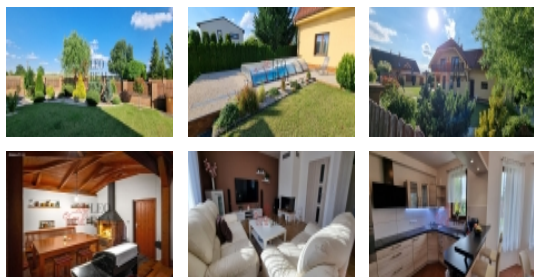

Prodej samostatného RD, 231 m², Dobřejovice (okres Praha-východ)

Nemovitost nabízí

LeoReal spol. s r.o.

Blatnická 4219/4
62800 Brno

Realitní makléř

Zákaznická linka

Mobil: +420 773 410 131
info@prodejsito.online

Prodej rodinný dům 5+1/2G, Dobřejovice.

ČÍSLO ZAKÁZKY: 2024-08-2 TYP ZAKÁZKY: prodej
9

LOKALITA: Dobřejovice (okres Praha-východ), Na Draškách

Prodej rodinný dům 5+1/2G, Dobřejovice.

Nabízíme k prodeji prostorný rodinný dům s dispozicí 5+1/2G, postavený 2009/2010 na pozemku 1078 m. Tento moderní a funkční dům s užitnou plochou 231 m se nachází v malebné obci Dobřejovice, jen kousek od Prahy. V přízemí domu najdete prostorný obývací pokoj s krbem, který vytváří útulnou atmosféru pro rodinné večery. Kuchyně s jídelnou je propojena s přímým vstupem na terasu, kde můžete relaxovat u posezení s výhledem na krásnou zahradu. Dále je zde koupelna se sprchovým koutem a WC, technická místnost, spíž a dvougaráž propojená se zádveřím. V patře domu se nachází čtyři samostatné, neprůchozí pokoje. Dva z nich slouží jako dětské pokoje a mají vstup na balkon. Jeden z těchto pokojů má navíc vstup na půdu, která poskytuje spoustu úložného prostoru. Dále je zde hostinský pokoj a hlavní ložnice s velkou vestavěnou skříní, kterou lze rozdělit na pracovnu nebo další ložnici. Patro doplňuje samostatné WC s bidetem, velká koupelna se sprchovým koutem a vanou a technická místnost. Kontakt, prosím, výhradně prostřednictvím formuláře pod inzerátem.

CENA: (za nemovitost) **21 490 000,- Kč**

Informace o nemovitosti

Počet podlaží objektu	1
Druh objektu	cihlová
Stav objektu	velmi dobrý
Energetická třída	B - Velmi úsporná
Vlastní pozemek (m²)	1078
Vybavení	balkon
Umístění objektu	klidná část obce
Stáří objektu	2009
Počet míst k parkování	5
Zastavěná plocha (m²)	141
Užitná plocha (m²)	231