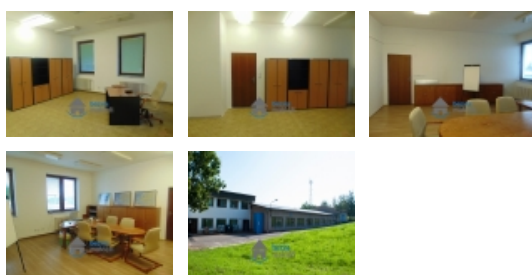

Pronájem kanceláří, Skuteč (okres Chrudim)

Nemovitost nabízí

Bezva makléři

Realitní makléř

Lukáš Pražan

Mobil: +420 775 013 251

lukas@bezvamakleri.cz

Pronájem, Kanceláře, 64,58 m2 - Skuteč

ČÍSLO ZAKÁZKY: 00551 TYP ZAKÁZKY: pronájem

LOKALITA: Skuteč (okres Chrudim), Husova

Pronájem, Kanceláře, 64,58 m2 - Skuteč

Příjemná, světlá kancelář nedaleko centra Skutče.

Nabízíme k pronájmu kancelářské prostory o celkové ploše 64, 58 m2 v prvním patře reprezentativního komerčního objektu, který se nachází kousek od centra města Skuteč. Prostory se skládají ze dvou kancelářských místností. K dispozici jsou ihned. Náleží k nim i sociální zázemí. Po dohodě jsou možné i drobné úpravy kancelářských prostor dle přání nového nájemníka. Parkování je možné u objektu. Neváhejte a domluvte si prohlídku, protože takových kanceláří je ve Skutči málo. Nájemné je 6.400,- + DPH a zálohy na energie. Vratná kauce je ve výši dvou měsíčních nájmů. Provize RK 6.400,-.

CENA: (za měsíc) **6 400,- Kč**

Informace o nemovitosti

Druh objektu	cihlová
Stav objektu	dobrý
Energetická třída	G - Mimořádně nevhodná
Topení	Lokální - plynové
Doprava	vlak silnice autobus
Voda	dálkový vodovod
Odpad	Městská kanalizace
Plyn	Zaveden
Ostatní	Parkoviště
Užitná plocha (m2)	65
Plocha kanceláří (m2)	65
Komunikace	asfaltová
Inženýrské sítě	Vodovod Kanalizace Plyn
Druh prostor	Kanceláře
K dispozici od	29.08.2024