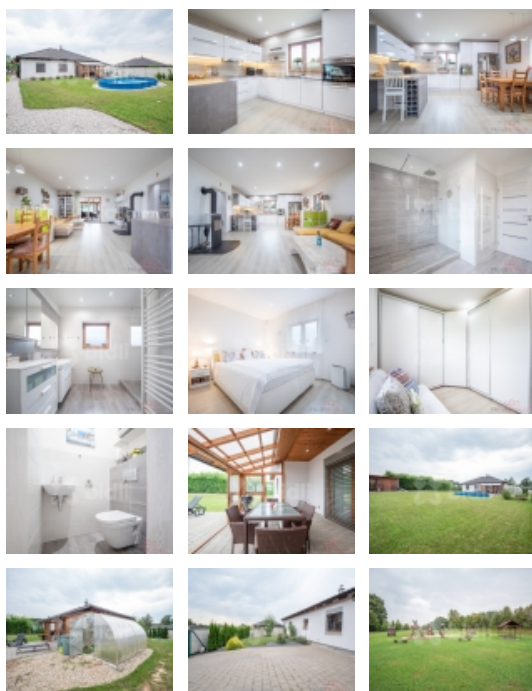

Informace o nemovitosti

Počet podlaží objektu	1
Druh objektu	cihlová
Stav objektu	novostavba
Vlastnictví	osobní
Vlastní pozemek (m²)	1052
Vybavení	terasa zahrada podkroví
Umístění objektu	klidná část obce