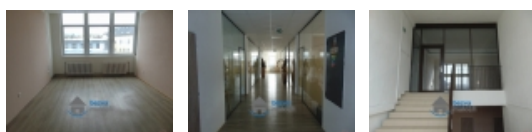

Pronájem kanceláří, Skuteč (okres Chrudim)

Pronájem, Kanceláře, 25,64 m2 - Skuteč

ČÍSLO ZAKÁZKY: 00552 TYP ZAKÁZKY: pronájem

LOKALITA: Skuteč (okres Chrudim), Husova

Pronájem, Kanceláře, 25,64 m2 - Skuteč

Příjemná, světlá kancelář nedaleko centra Skutče.

Nabízíme k pronájmu kancelář o ploše 25,64 m2 ve třetím patře reprezentativního komerčního objektu, který se nachází kousek od centra města Skuteč. K dispozici je ihned. Ke kanceláři náleží i sociální zázemí. Do prostor je zaveden internet. Parkování je možné u objektu. Neváhejte a domluvte si prohlídku, protože takových kanceláří je ve Skutči málo. Nájemné je 3.800,- + DPH a zálohy na energie. Vratná kauce je ve výši dvou měsíčních nájmů. Provize RK 3.800,-.

CENA: (za měsíc) **3 800,- Kč**

Nemovitost nabízí

Bezva makléři