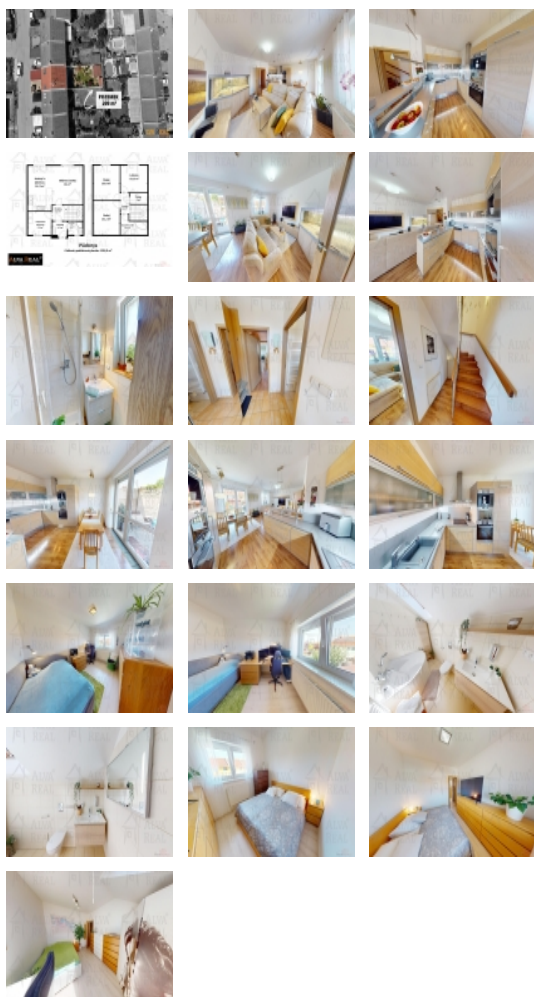

Prodej řadového RD, 100 m², Syrovice (okres Brno-venkov)

ALVA REAL

Novostavba RD 4+kk Syrovice, CP 209 m², parkovací stání, všechny IS

ČÍSLO ZAKÁZKY: 705476 TYP ZAKÁZKY: prodej

LOKALITA: Syrovice (okres Brno-venkov)

Novostavba RD 4+kk Syrovice, CP 209 m², parkovací stání, všechny IS

V exkluzivním zastoupení majitele nabízíme k prodeji zděný rodinný dům 4+kk v řadové zástavbě na okraji obce Syrovice. RD ve velmi dobrém technickém i vizuálním stavu, bez jakéhokoliv poškození a s minimálním opotřebením.

Obec se nachází nedaleko města Rajhrad, s dostupností veškerých služeb a dobrým spojením do centra Brna.

Dispozice:

Přízemí: Obývací pokoj 18 m²; kuchyň s jídelnou 14,7 m²; koupelna v přízemí 2,8 m²; předsiň 2,7 m²; technická místnost 7,8 m²; chodba 2,8 m²; schodiště 4,1 m².

1. patro: Ložnice 10,2 m²; pokoj 13,4 m²; pokoj 13,1 m²; koupelna 5,7 m²; šatna 3 m²; chodba 2,6 m².

Celková podlahová plocha domu je 100,9 m². Výměra pozemků je 209 m², z čehož zastavěná plocha je 101 m².

Vybavení: Kuchyňská linka se spotřebiči (vestavný kávovar zn. Bosch, mikrovlnná trouba zn. Whirlpool, el. trouba zn. Bosch, indukční varná deska zn. Electrolux, vestavná lednice). Možnost ponechat kompletní vybavení pokojů, ložnice i koupelen, příp. dle domluvy. V domě instalován bezpečnostní systém Jablotron.

V předzahrádce na vlastním pozemku vybudován přístřešek na auto a dva úložné boxy, jeden využíván na uložení popelnic. Do zahrady vstup prosklenými dveřmi z hlavní obytné místnosti, v rohu pozemku umístěn zahradní domek cca 8 m².