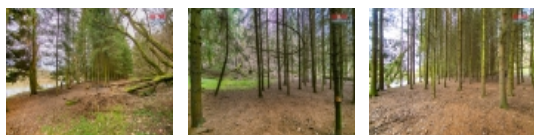

Prodej pozemku , les, Zruč-Senec (okres Plzeň-sever)

M&M reality holding, a.s.

Prodej, les, 3632 m2, Zruč-Senec

ČÍSLO ZAKÁZKY: 823833   TYP ZAKÁZKY: prodej

LOKALITA: Zruč-Senec (okres Plzeň-sever)

Prodej, les, 3632 m2, Zruč-Senec

Prodej lesního pozemku o celkové rozloze 3632 m2 u Čertova mlýna nedaleko obce Zruč - Senec u Plzně. Les se nachází na krásném místě v těsné blízkosti řeky Berounky. Vhodné pro milovníky přírody a rybaření. Pro více informací kontaktujte makléře.

CENA: (za nemovitost) **1 500 000,- Kč**

Informace o nemovitosti

Stav objektu	velmi dobrý
Vlastnictví	osobní
Vlastní pozemek (m2)	3632
Umístění objektu	samota
Doprava	silnice autobus
Elektřina	není
Voda	vlastní studna
Plyn	Není
Parkování	venkovní stání
Komunikace	betonová
Druh pozemku	les