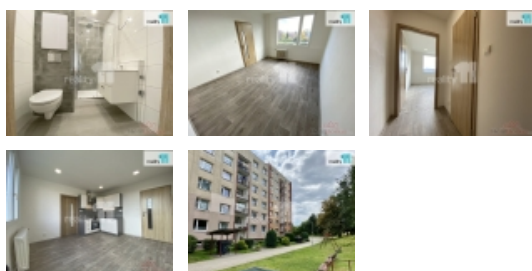

Informace o nemovitosti

Nemovitost nabízí

Reality 11

Realitní makléř