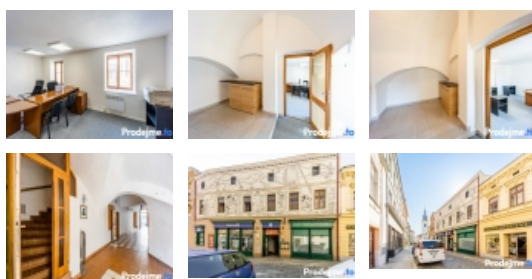

Informace o nemovitosti

Nemovitost nabízí

Prodejme.to

Realitní makléř

Ing. Elena Hřebabecová

Mobil: +420 607 994 662

elena.hrebabecka@prodejme.to