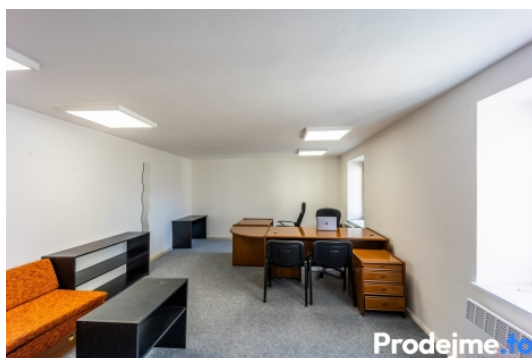

Pronájem kanceláří, Znojmo

Pronájem kanceláře 1+1, 34 m2 - Kovářská, Znojmo

ČÍSLO ZAKÁZKY: 01203 TYP ZAKÁZKY: pronájem

LOKALITA: Znojmo, Kovářská

Pronájem kanceláře 1+1, 34 m2 - Kovářská, Znojmo

Nabízíme k pronájmu zrekonstruované kancelářské prostory o dispozici 1+1 a celkové ploše 34 m2. Kancelář se nachází na atraktivní adrese přímo v centru města Znojma, na ulici Kovářská.

Prostory jsou situovány v prvním patře historického městského domu, který prošel citlivou rekonstrukcí, aby splňoval současné standardy.

Při vstupu do kanceláře vás uvítá předsíň s kuchyňským koutem a oknem do vnitrobloku, ta pak dále navazuje na prostornou pracovnu. Prostor se pyšní původními klenbami na stropě, které dodávají místnosti jedinečnou atmosféru a zdůrazňují historický charakter domu.

Tyto útulné prostory jsou ideálním pracovním prostředím pro jednoho až dva podnikatele nebo pro menší firmu. Samozřejmostí je připojení na internet. Toaleta se nachází přímo přes chodbu naproti kanceláři.

Parkování je možné na ulicích Dolní a Horní Česká, nebo na Horním náměstí, které je vzdálené necelých 100 metrů od kanceláře. Výhodou je i skvělá dostupnost občanské vybavenosti v okolí ? v blízkosti najdete restaurace, kavárny, obchody a další služby.

Cena pronájmu je 5.000 Kč měsíčně.

Zálohy na energie jsou stanoveny ve výši 2.000 Kč.

Vratná kauce je stanovena ve výši dvou nájmů, tedy 10.000 Kč.

Provize realitní kanceláře činí 5.000 Kč plus DPH 21%.

Pokud vás tato nabídka zaujala, ráda vám kancelář představím osobně na prohlídce.

CENA: (za měsíc) **5 000,- Kč**