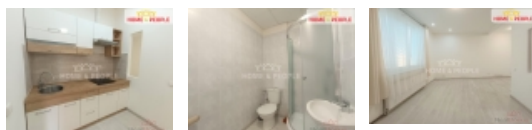

Pronájem bytu 2+1, 88 m2, OV, Sokolov, ul. Smetanova

Nemovitost nabízí
HOME 4 PEOPLE

Realitní makléř