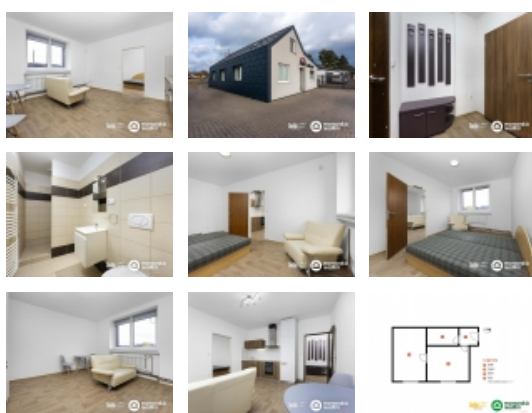

Pronájem bytu 2+kk, 40 m², OV, Lipůvka (okres Blansko)

Pronájem bytu 2+kk v Lipůvce

ČÍSLO ZAKÁZKY: MR288 TYP ZAKÁZKY: pronájem

LOKALITA: Lipůvka (okres Blansko)

Pronájem bytu 2+kk v Lipůvce

Nabízíme pronájem částečně vybaveného 2+kk v obci Lipůvka. Byt se nachází v rodinném domě u hlavního tahu Brno-Svitavy. V bytě je kuchyňská linka vč. spotřebičů, sedačka, stůl a postel. K bytu náleží i parkovací stání před domem a je k nastěhování ihned.

Informace o nemovitosti

Dispozice bytu	2+kk
Číslo podlaží v domě	1
Počet podlaží objektu	1
Celková podlahová plocha (m ²)	40
Druh objektu	cihlová
Stav objektu	velmi dobrý
Vlastnictví	osobní
Druh bytu	v nájemním domě (činžovním)
Umístění objektu	centrum
Vybaveno	Částečně zařízeno
Topení	Ústřední - dálkové
Užitná plocha (m ²)	40
Druh stavby	budova/y, hala/y
Poloha objektu	samostatný

Pronájem bytu 2+kk, 40 m², OV, Lipůvka (okres Blansko)