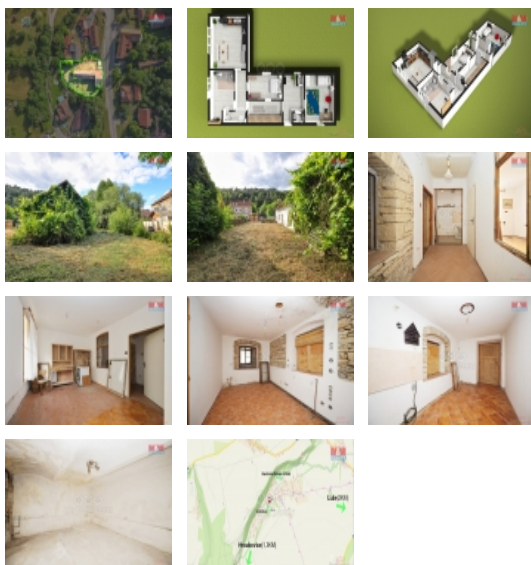

Nemovitost nabízí

M&M reality holding a. s.

Krakovská 1675/2
Praha - Nové Město
11000