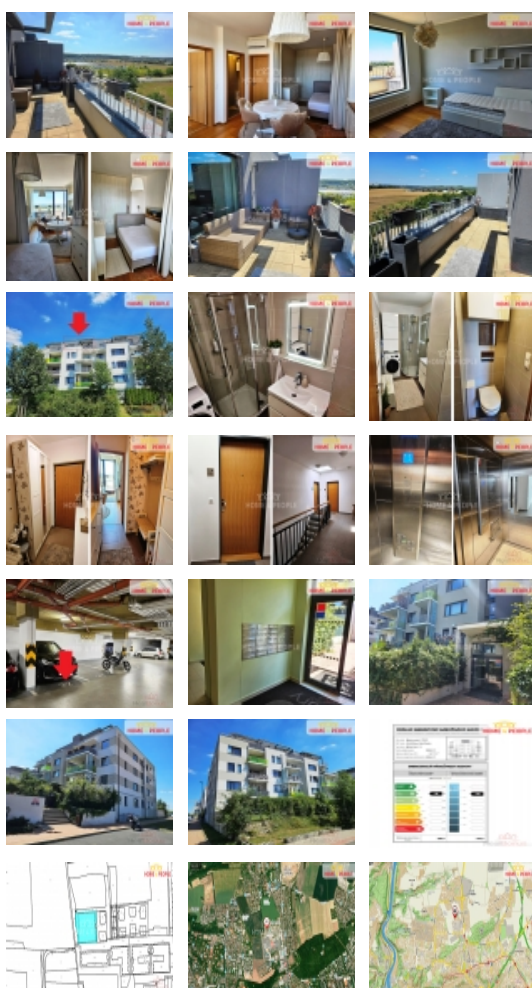

Pronájem bytu 3+kk, 69 m², OV, Praha 8, Dolní Chabry, ul. Poštova

Pronájem bytu 3+kk, 69 m², OV, Praha 8, Dolní Chabry, ul. Poštova

ČÍSLO ZAKÁZKY: 31407 TYP ZAKÁZKY: pronájem

LOKALITA: Praha 8, Dolní Chabry, Poštova

Pronájem bytu 3+kk, 69 m², OV, Praha 8, Dolní Chabry, ul. Poštova

+popl. 5000, , Zprostředkujeme Vám výhradní pronájem nového bytu s překrásným výhledem o dispozici 3+k, celkové ploše 69 m (byt 53 m + terasa 16 m + sklep 4 m + parkovací stání). Byt se nachází v 5.NP (4. patro) pětipodlažní novostavby s výtahem v pražských Dolních Chabrech, v ulici Poštova. Byt disponuje: obývacím pokojem s kuchyní, dvěma ložnicemi, předsíní, koupelnou se sprchovým koutem a WC, prostornou terasou. K bytu náleží sklep a parkovací stání v suterénu domu. Byt je plně vybaven nábytkem, klimatizací, kvalitní kuchyňskou linkou se spotřebiči - lednice s mrazákem, digestoř, elektrická trouba a indukční varná deska, pračka. Nová okna s venkovními žaluziemi směřují k západu na terasu s posezením a velkolepým výhledem do polí a lesů. Na podlaže je položena plovoucí podlaha a dlažba. Ohřev vody a tepla je ústřední. Internet je zavedený. Budova je nízkoenergetická - průkaz energetické náročnosti budovy je uvedený v B. Chod domu velmi dobře funguje. Parkování je bezproblémové v budově i rovněž u domu - bez zón. V lokalitě Dolních Chabrer je plná občanská vybavenost: škola, školka, kostel, kino, restaurace, lékař, lékárna, pošta, nákupní středisko. V blízkosti se nachází krásná příroda, lesy, rybníky, koupaliště, tenisové centrum, atd. MHD - bus - 5 min., Metro C - Kobylisy - 10 min. Je zde krásné a klidné bydlení blízko centra města. K nastěhování již v září 2024. Doporučujeme osobní prohlídku. Ev. číslo: 31407. Energetický štítek: B (230 kWh/m²/rok).

Pronájem bytu 3+kk, 69 m2, OV, Praha 8, Dolní Chabry, ul. Poštova

Nemovitost nabízí

HOME 4 PEOPLE

Vlastnictví	osobní
Počet míst k parkování	1
Užitná plocha (m2)	69

Realitní makléř

PhDr. Bc. Filip Rachnev, MBA,