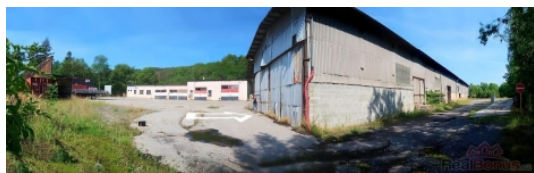

## Nájem haly 1080 m2, vjezdová, dělitelná, ZDICE

ČÍSLO ZAKÁZKY: 2542 TYP ZAKÁZKY: pronájem

LOKALITA: Zdice (okres Beroun), Vorlova

### Nájem haly 1080 m2, vjezdová, dělitelná, ZDICE

Nájem studené skladové haly 1080 m2 ( 700 + 380 ) je prochází modernizací, velké man. plochy, Nákladní váha pro dopravu!

Velikost haly : 1080 m2 (dělitelná)  
Cena po opravě: 70,-Kč/m2/měsíc  
Přílehlé plochy s váhou: 900 m2  
Cena nájmu pozemku: 19,-Kč/m2/měsíc

Nabízíme (po probíhající úpravě) starší ocelovou halu, vjezdovou pro veškerou nákladní dopravu. Vhodnou jako sklad materiálu, konstrukcí, popř. stavebních a sypkých materiálů. Podlaha - betonové panely bez omezení nosnosti. Hala bude osvětlená, možno nainstalovat kamery a čidla. Vše za nákladní vrátnicí do areálu. Výška vrat - 4,5 m. Výška pod nosník haly - 6m. V místě 220V, voda a odpad. Možno zde umístit mobilní kanceláře a zázemí.