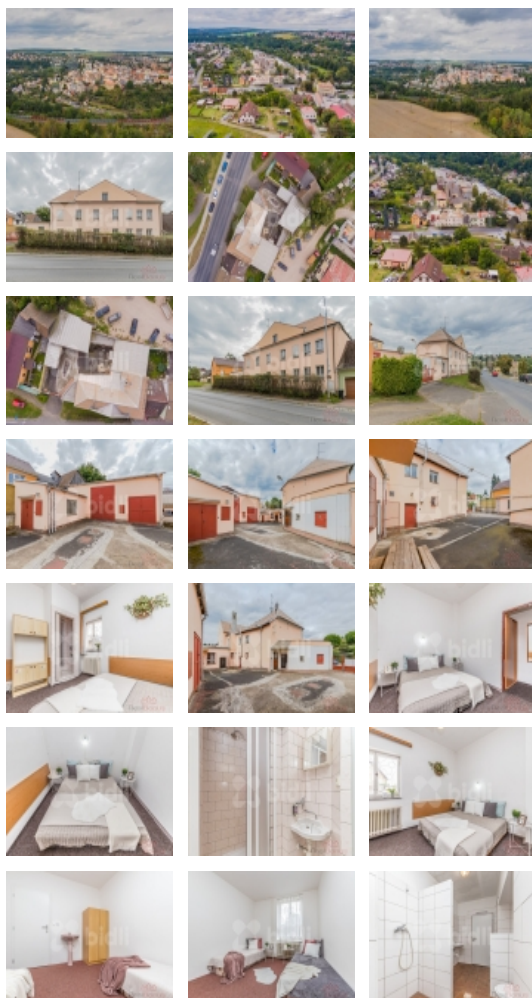

Prodej komerčního prostoru, Stříbro (okres Tachov) - exkluzivně

Exkluzivní prodej dům 342 m2, pozemek 704 m2, Stříbro

ČÍSLO ZAKÁZKY: 221684 TYP ZAKÁZKY: prodej

LOKALITA: Stříbro (okres Tachov), Plzeňská

Exkluzivní prodej dům 342 m2, pozemek 704 m2, Stříbro

V exkluzivním zastoupení si Vám dovoluujeme nabídnout k prodeji dům o užitné ploše 342 m2 na pozemku 704 m2 v obci Stříbro. Dům je v současnosti využíván jako ubytovna. Má 13 dvou, tří a čtyřlůžkových pokojů. Celková ubytovací kapacita je 35 osob. V hlavní budově pokoje mají vlastní sprchový kout a umyvadlo, toalety jsou na chodbách. V přízemí přilehlé budovy jsou společná sociální zařízení. Objekt má prostornou společnou kuchyň a jídelnu. Na nádvoří objektu je velká dvojgaráž a dílna. Nemovitost má velký podnikatelský potenciál s finanční návratností do 8 let! Objekt je v dobrém stavu. Výborná dojezdová vzdálenost na dálnici D5. V okolí je velké množství pracovních příležitostí. Doporučuji prohlídku!

CENA: (za nemovitost) **9 999 000,- Kč**

Informace o nemovitosti

Počet podlaží objektu	3
Druh objektu	cihlová
Stav objektu	dobrý
Energetická třída	G - Mimořádně nevhodná
Vlastní pozemek (m2)	704
Umístění objektu	centrum
Parkování	garáž
Zastavěná plocha (m2)	704
Plocha parcely (m2)	704
Ostatní	Garáž
Užitná plocha (m2)	342
Plocha kanceláří (m2)	1

Prodej komerčního prostoru, Stříbro (okres Tachov) - exkluzivně

Nemovitost nabízí

Bidli reality, a.s.

Jindřišská 889/17
Nové Město
110 00 Praha 1

Komunikace	asfaltová
Poloha objektu	samostatný
Další nebytový objekt	přízemní
Typ zařízení	Penzion
Druh prostor	Jiné