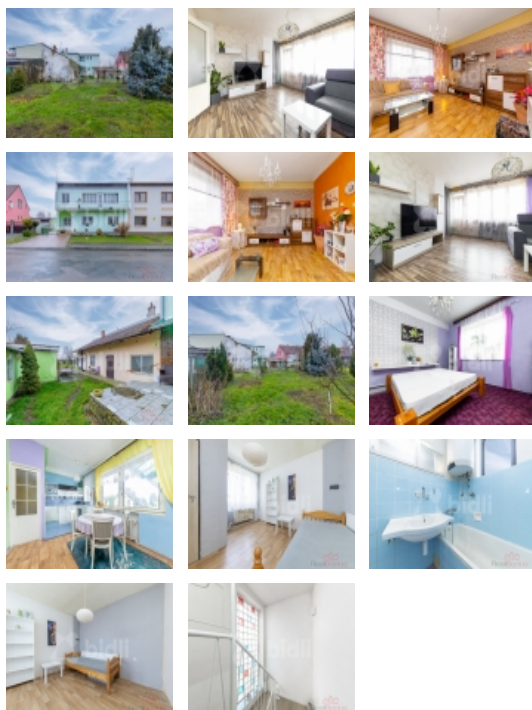

Prodej rohového RD, 220 m², Hoštice-Heroltice, Hoštice (okres Vyškov)

Prodej rodinného domu

ČÍSLO ZAKÁZKY: 217003 TYP ZAKÁZKY: prodej

LOKALITA: Hoštice-Heroltice, Hoštice (okres Vyškov)

Prodej rodinného domu

Exkluzivně nabízíme prodej rodinného domu, který se dá ideálně využít i jako dvougenerační. Jelikož jsou zde dva samostatné bytové jednotky o dispozici 3+1 (v přízemí) a 4+1 (v patře).

je možné se do obou bytů ihned nastěhovat. Podél domu je vjezd na zahradu a do samostatně stojící garáže.

Prodej rohového RD, 220 m², Hoštice-Heroltice, Hoštice (okres Vyškov)

Nemovitost nabízí

Bidli reality, a.s.

Jindřišská 889/17
Nové Město
110 00 Praha 1

Odpad	Septik
Plyn	Zaveden
Zastavěná plocha (m ²)	130
Plocha parcely (m ²)	755
Užitná plocha (m ²)	220
Plocha zahrady (m ²)	624
Komunikace	asfaltová
Poloha objektu	rohový
Další nebytový objekt	přízemní