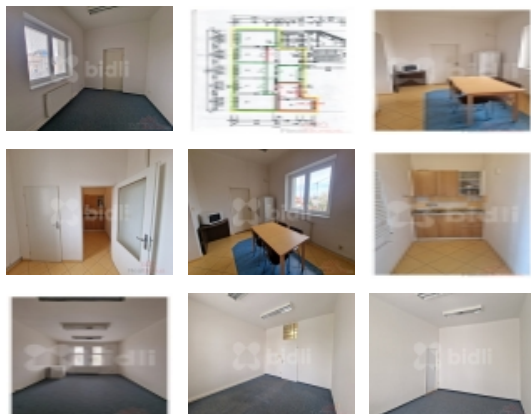

Informace o nemovitosti

Číslo podlaží v domě 2
Druh objektu cihlová