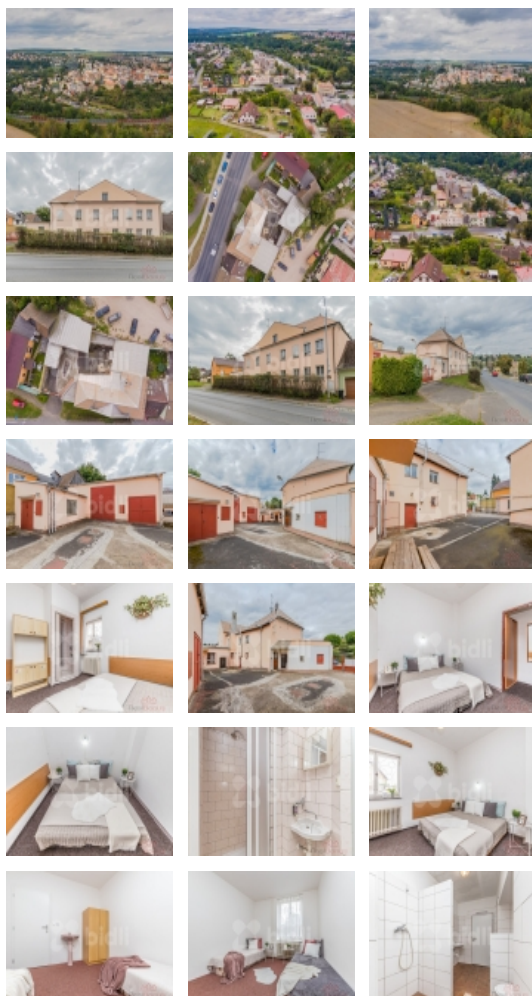

Prodej samostatného RD, 342 m², Stříbro (okres Tachov) - exkluzivně

Exkluzivní prodej dům 342 m², pozemek 704 m², Stříbro

ČÍSLO ZAKÁZKY: 221683 TYP ZAKÁZKY: prodej

LOKALITA: Stříbro (okres Tachov), Plzeňská

Exkluzivní prodej dům 342 m², pozemek 704 m², Stříbro

V exkluzivním zastoupení si Vám dovoluujeme nabídnout k prodeji dům o užitné ploše 342 m² na pozemku 704 m² v obci Stříbro. Dům je v současnosti využíván jako ubytovna. Má 13 dvou, tří a čtyřlůžkových pokojů. Celková ubytovací kapacita je 35 osob. V hlavní budově pokoje mají vlastní sprchový kout a umyvadlo, toalety jsou na chodbách. V přízemí přilehlé budovy jsou společná sociální zařízení. Objekt má prostornou společnou kuchyň a jídelnu. Na nádvoří objektu je velká dvojgaráž a dílna. Nemovitost má velký podnikatelský potenciál s finanční návratností do 8 let! Objekt je v dobrém stavu. Výborná dojezdová vzdálenost na dálnici D5. V okolí je velké množství pracovních příležitostí. Doporučuji prohlídku!

CENA: (za nemovitost) **9 999 000,- Kč**

Informace o nemovitosti

Počet podlaží objektu	3
Druh objektu	cihlová
Stav objektu	dobrý
Energetická třída	G - Mimořádně neehospodárná
Vlastní pozemek (m ²)	704
Umístění objektu	centrum
Parkování	garáž
Zastavěná plocha (m ²)	704
Plocha parcely (m ²)	704
Ostatní	Garáž
Užitná plocha (m ²)	342
Komunikace	asfaltová

Prodej samostatného RD, 342 m2, Stříbro (okres Tachov) - exkluzivně

Nemovitost nabízí

Bidli reality, a.s.

Jindřišská 889/17
Nové Město
110 00 Praha 1

Poloha objektu	samostatný
----------------	------------