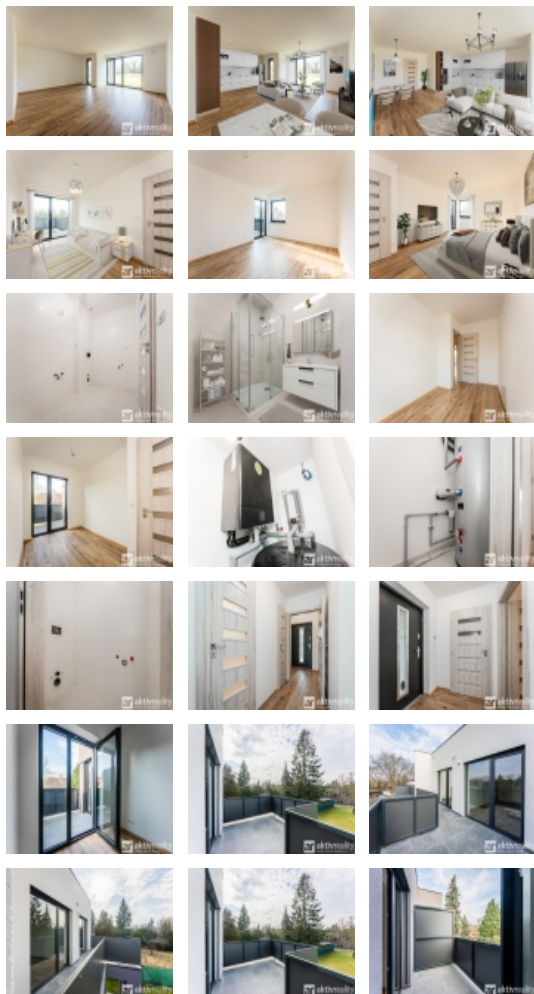

Prodej řadového RD, 155 m2, Brandýs nad Labem-Stará Boleslav, Stará Boleslav (okres Praha-východ)

Prodej novostavby s dispozicí 5+kk s garáží a se zahradou

ČÍSLO ZAKÁZKY: 01073 TYP ZAKÁZKY: prodej

LOKALITA: Brandýs nad Labem-Stará Boleslav, Stará Boleslav (okres Praha-východ), Čsl. armády

Prodej novostavby s dispozicí 5+kk s garáží a se zahradou

Dovolte mi Vám představit nově postavený rodinný dům. Pokud hledáte moderní bydlení, které nabízí funkčnost, dostatek prostoru, soukromí a skvělou dopravní dostupnost do hlavního města Prahy, tak si neváhejte domluvit prohlídku. Dům se nachází ve Staré Boleslavi - Brandýs nad Labem a atmosféra domu Vás určitě nadchne.

Dům má k tomu velké předpoklady:

- nízkoenergetický dům - PENB třída A
- jednoduchý půdorys a linie
- orientace domu vůči světovým stranám
- velký obývací pokoj s kuchyňským koutem a jídelnou
- použití moderních materiálů (beton, sklo, dřevo)
- velká okna (přirozené světlo a výhled do zahrady)
- propojení s venkovním prostorem (přímý vstup z obývacího pokoje a kuchyně na terasu)
- příprava pro zabezpečovací systém
- automatická závlaha zahrady
- inteligentní řízení domácnosti - pohodlné ovládání přímo z mobilu pomocí Somfy TaHoma

Nový majitel se může těšit na chytře řešené prostory. Po vstupu do domu se dostaneme do předsíně, kde je dominantou schodiště vedoucí do prvního patra. Schodiště je betonové v kombinaci se

Prodej řadového RD, 155 m2, Brandýs nad Labem-Stará Boleslav, Stará Boleslav (okres Praha-východ)