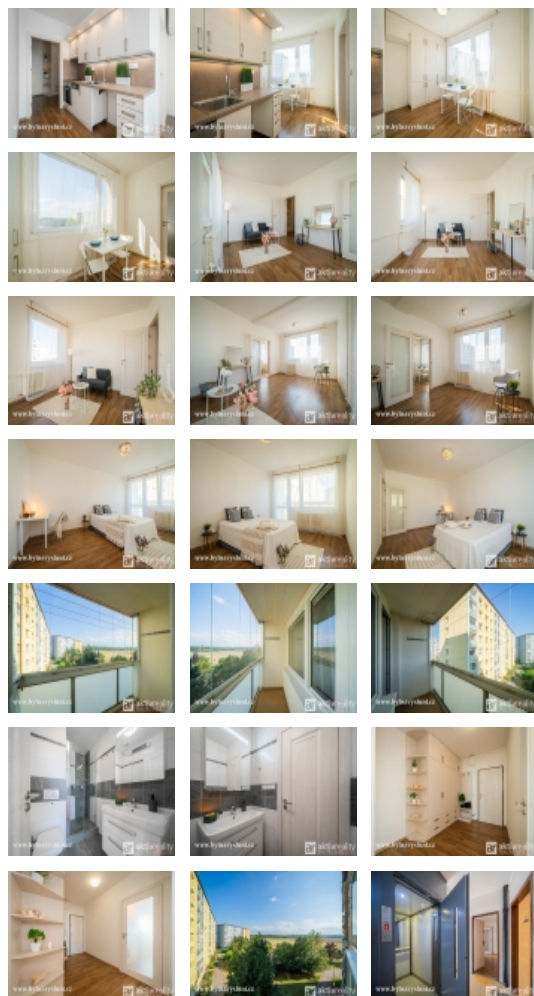

Nabízíme k prodeji světlý a prostorný byt v osobním vlastnictví o dispozici 2+1 s možností jednoduché úpravy na 3+1, který se nachází ve 3. patře panelového domu se 7 patry a výtahem v atraktivní lokalitě ulice Na Výsluní v Neratovicích.

Byt o celkové výměře 65 m² včetně lodžie prošel před několika lety kompletní rekonstrukcí. Z předsíně vedou dveře do všech místností bytu. V předsíni najdete vestavěné skříně, které nabízejí dostatek úložného prostoru. Kuchyň je vybavena moderní kuchyňskou linkou s indukční varnou deskou, horkovzdušnou troubou, myčkou a digestoří. V kuchyňské lince je také místo pro pračku. Kuchyně zahrnuje i jídelní kout, za kterým je na celé stěně řada skříněk. Prostor je připravený k instalaci lednice. Vestavěné skříně, kuchyňská linka, skříňky v kuchyni i bezfalcové interiérové dveře jsou všechny v jednotném dekoru, který spolu s plovoucími podlahami v celém bytě vytváří příjemný a harmonický interiér. Koupelna je moderně zařízená, s bezvaničkovým sprchovým koutem, WC, umyvadlem se skříňkou a zrcadlem. Zasklená lodžie orientovaná na jihovýchod poskytuje krásný výhled do krajiny.