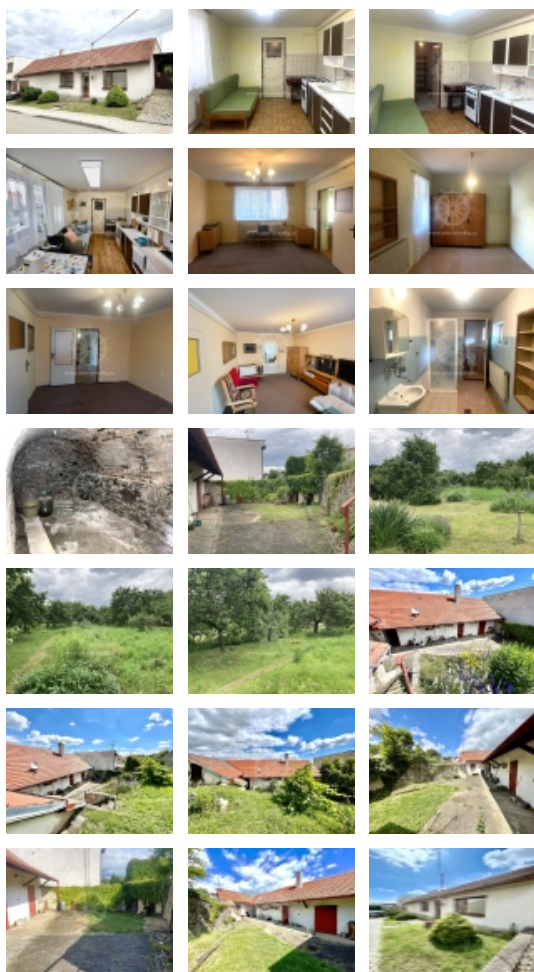

Prodej samostatného RD, 107 m², Miroslav (okres Znojmo)

ARTOSS
REALITNÍ KANCELÁŘ

Brno • Litomyšl • Nová Paka
www.artossreality.cz

Pomáháme Vám
splnit Vaše
představy ...

Prodej rodinné domy, 107 m² - Miroslav

ČÍSLO ZAKÁZKY: 311241003 TYP ZAKÁZKY: prodej

LOKALITA: Miroslav (okres Znojmo), Česká

Prodej rodinné domy, 107 m² - Miroslav

V exkluzivním zastoupení majitele nabízíme prodej rodinného domu, který se nachází v klidné části obce Miroslav. Jedná se o starší rodinný dům o dispozici 2+1, který je v původním udržovaném stavu.

V průběhu let došlo v domě k několika rekonstrukcím, zejména střechy, podlah, koupelny, podřezání domu a izolaci, zavedení plynového kotle, přepojení domu ze septiku na obecní kanalizaci a další. Poslední rekonstrukce z roku 2000 zahrnovala výměnu původních oken za plastová a osazení nových vchodových dveří.

Dům je napojen na plyn, elektřinu, obecní vodovod i obecní kanalizaci.

Za vchodovými dveřmi domu se nachází chodba, z níž doleva je vstup do kuchyně a za ní do prostorné komory. Z chodby na pravou stranu vstoupíte do obývacího pokoje a dále za ním do ložnice orientované do dvora. Na konci chodby vlevo je koupelna s WC a dále vstup do zahrady. Z prostoru dvora za domem lze vstoupit do kotelny a do prostorné garáže. Ve dvoře se nachází také vstup do klenutého sklepa. Za dvorem se rozkládá krásná rozlehlá rovinatá zahrada plná vzrostlých ovocných stromů.

Celková výměra pozemků činí 1052 m², z toho 358m² náleží zastavěné ploše domu a přilehlému nádvoří.

V Miroslavi žije něco málo přes 3000 obyvatel a v místě naleznete veškerou občanskou vybavenost. Město leží v okrese Znojmo v Jihomoravském kraji v nadmořské výšce 240 m. Jedná se o vinařskou obec ve Znojenské vinařské podoblasti.