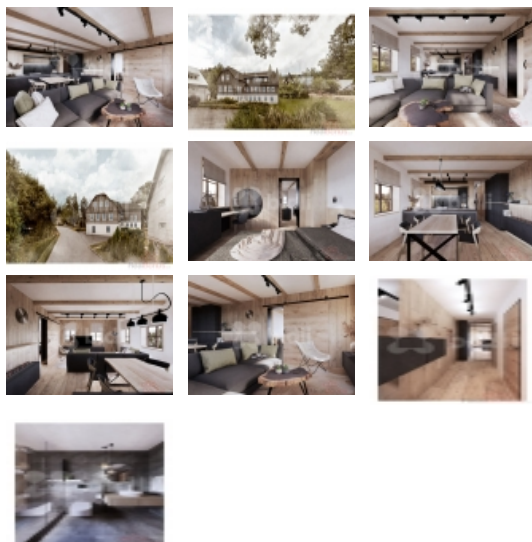

Prodej komerčního objektu , Rokytnice nad Jizerou, Rokytno (okres Semily)

Prodej apartmánů u sjezdovky, Rokytnice nad Jizerou APARTMÁN č. 304

ČÍSLO ZAKÁZKY: 217571 TYP ZAKÁZKY: prodej

LOKALITA: Rokytnice nad Jizerou, Rokytno (okres Semily)

Prodej apartmánů u sjezdovky, Rokytnice nad Jizerou APARTMÁN č. 304

Dovolujeme si Vám nabídnout prodej nových horských apartmánů v malebné obci Rokytno u Rokytnice nad Jizerou.

Důmyslně navržené apartmány různých velikostí se nacházejí v přízemí, prvním patře a podkroví nově zrekonstruovaném apartmánovém domě.

Vyberte si útulný apartmán pro zimní lyžařské víkendy nebo prostorný, pro celou rodinu."

Máme vhodný apartmán pro každého!

Každému zájemci se bude věnovat náš profesionální tým. Pomůžeme Vám vybrat vhodný apartmán přímo pro Vás, provedeme Vás lokalitou a samozřejmě vyřídíme financování.

Horská obec Rokytno se rozkládá na samém konci Rokytnice nad Jizerou v blízkosti Huťského vodopádu. V sousedství Rokytna je 5 oceňovaných skiareálů, které uspokojí jak profesionální lyžaře, tak i úplné začátečníky.

Vyrazit můžete také na nespočet výšlapů a procházek a to v každém ročním období.

V létě se oblast proměňuje na cyklistický a turistický ráj.

V obci je veškerá občanská vybavenost, včetně dostatku restaurací a obchodů a kulturního vyžití.

Celá oblast Rokytného je také silně spjata se sklářským průmyslem, který se od 15. století stal neodmyslitelnou součástí okolí Huťského potoka. Posledním provozovatelem sklářské hutě v Rokytném byl právě Johann Karl, vnuk proslulé sklářské rodiny Preisslerů. Sklo už se v lokalitě několik set let nevyrábí. Z oken Vašich apartmánů však můžete vidět stále stejný Huťský potok, na kterém celý příběh Rokytného začal.

Nemovitost nabízí

Bidli reality, a.s.